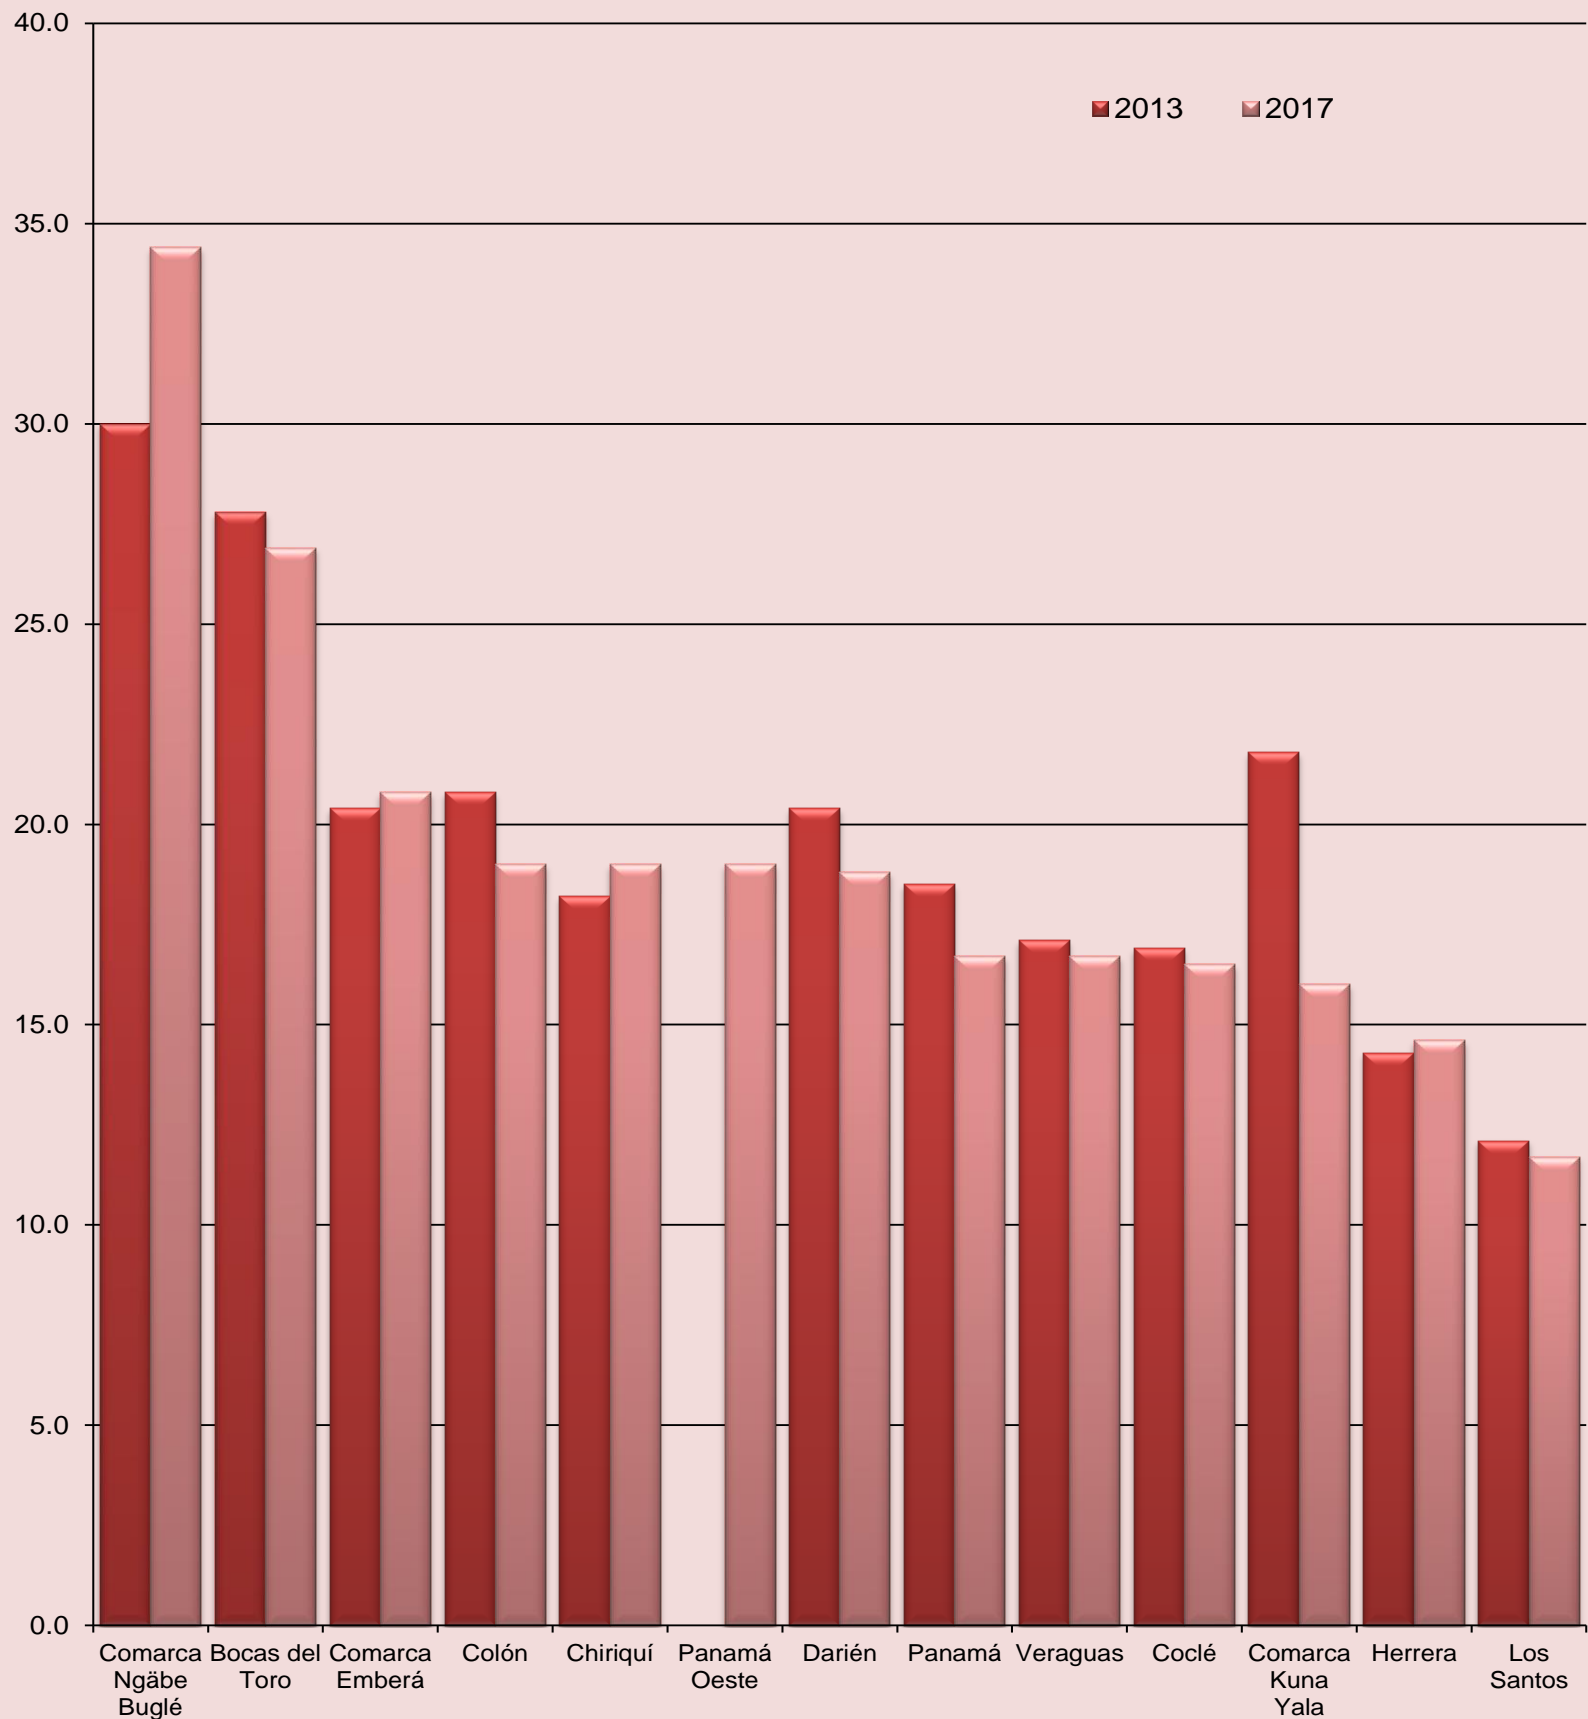

**TASA BRUTA DE NATALIDAD EN LA REPÚBLICA POR PROVINCIA
Y COMARCA INDÍGENA DE RESIDENCIA:
AÑOS 2013 Y 2017**

Tasa bruta por
mil habitantes

Provincia y comarca indígena de residencia