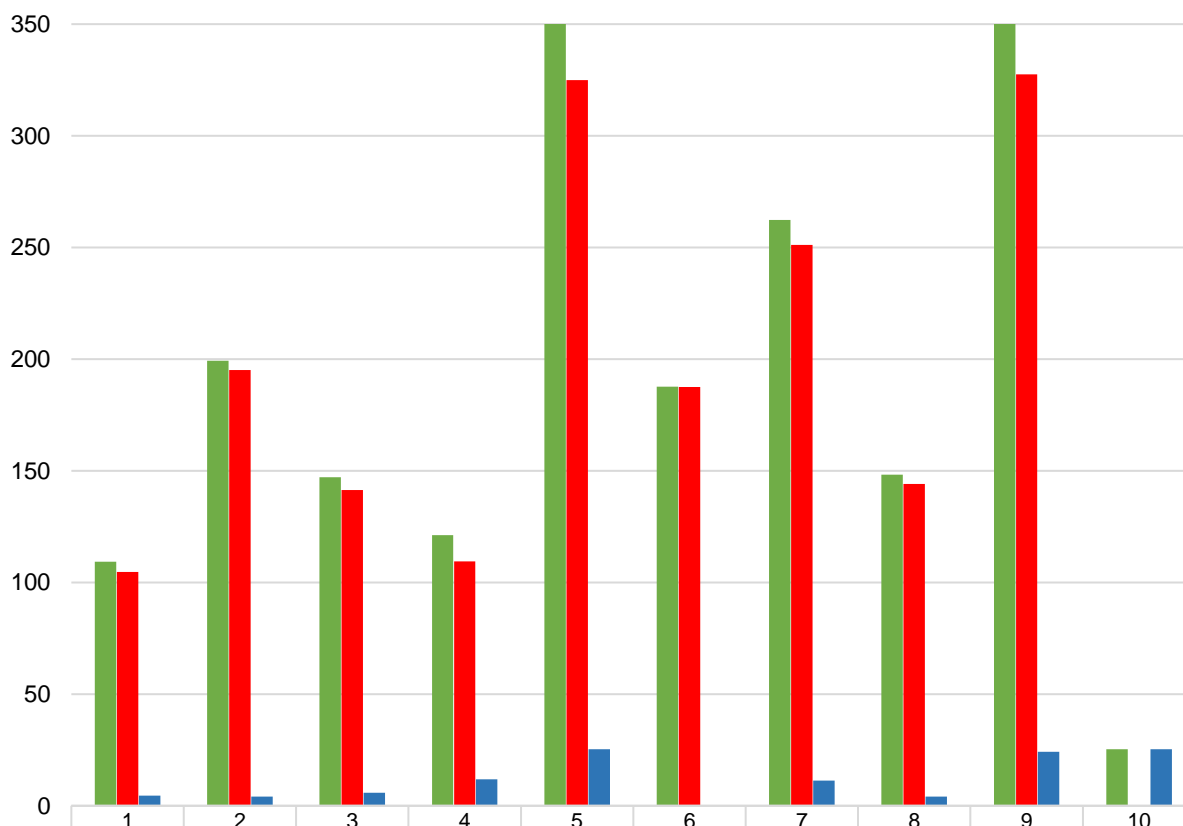

## CONDICIÓN EN LA OCUPACIÓN: ENCUESTA DE MERCADO LABORAL, AGOSTO DE 2016-17

Miles

■ Total	109,248	199,245	147,170	121,250	350,275	187,643	262,356	148,234	351,689	25,367
■ Ocupados	104,705	195,139	141,372	109,453	324,965	187,490	251,140	144,096	327,489	-
■ Desocupados	4,543	4,106	5,798	11,797	25,310	153	11,216	4,138	24,200	25,367

- 1 Directores y gerentes de los sectores público, privado y de organizaciones de interés social.
- 2 Profesionales, científicos e intelectuales
- 3 Técnicos y profesionales de nivel medio
- 4 Empleados de oficina
- 5 Trabajadores de los servicios y vendedores de comercios y mercados
- 6 Agricultores y trabajadores agropecuarios, forestales, de la pesca y caza