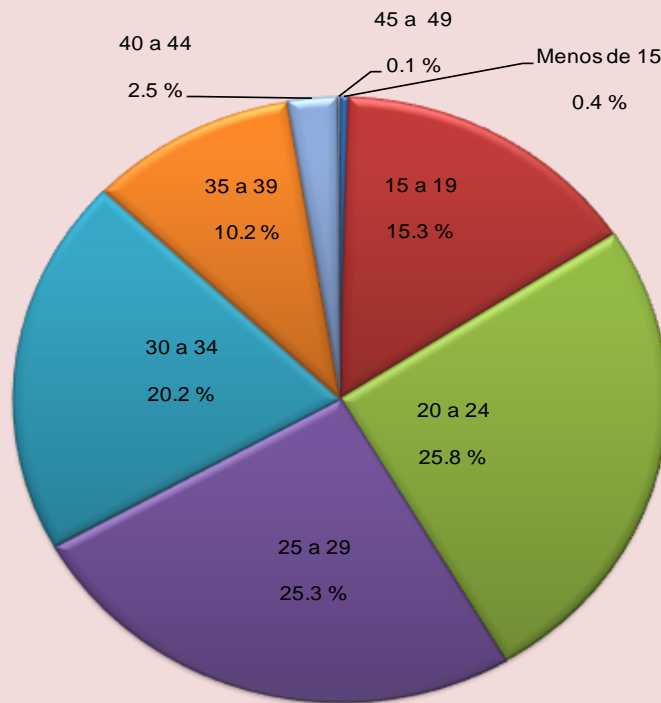

PORCENTAJE DE NACIMIENTOS VIVOS EN EL DISTRITO DE PANAMÁ,
POR EDAD DE LA MADRE: AÑO 2015

PORCENTAJE DE NACIMIENTOS VIVOS EN EL DISTRITO DE SAN MIGUELITO,
POR EDAD DE LA MADRE: AÑO 2015