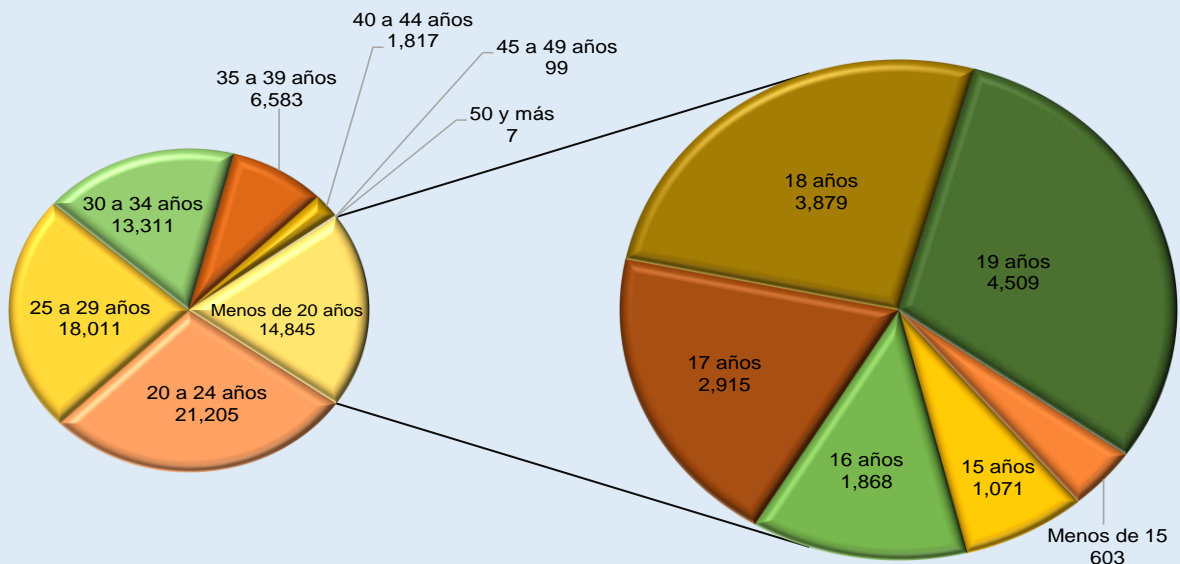

NACIMIENTOS VIVOS EN LA REPÚBLICA, POR EDAD DE LA MADRE: AÑO 2015

NOTA: Se excluyen las edades no especificadas.

PORCENTAJE DE NACIMIENTOS VIVOS EN LA REPÚBLICA, POR PAÍS DE NACIONALIDAD DE LA MADRE: AÑO 2015

NOTA: Se excluyen los nacimientos, cuya nacionalidad de la madre no fue declarada.