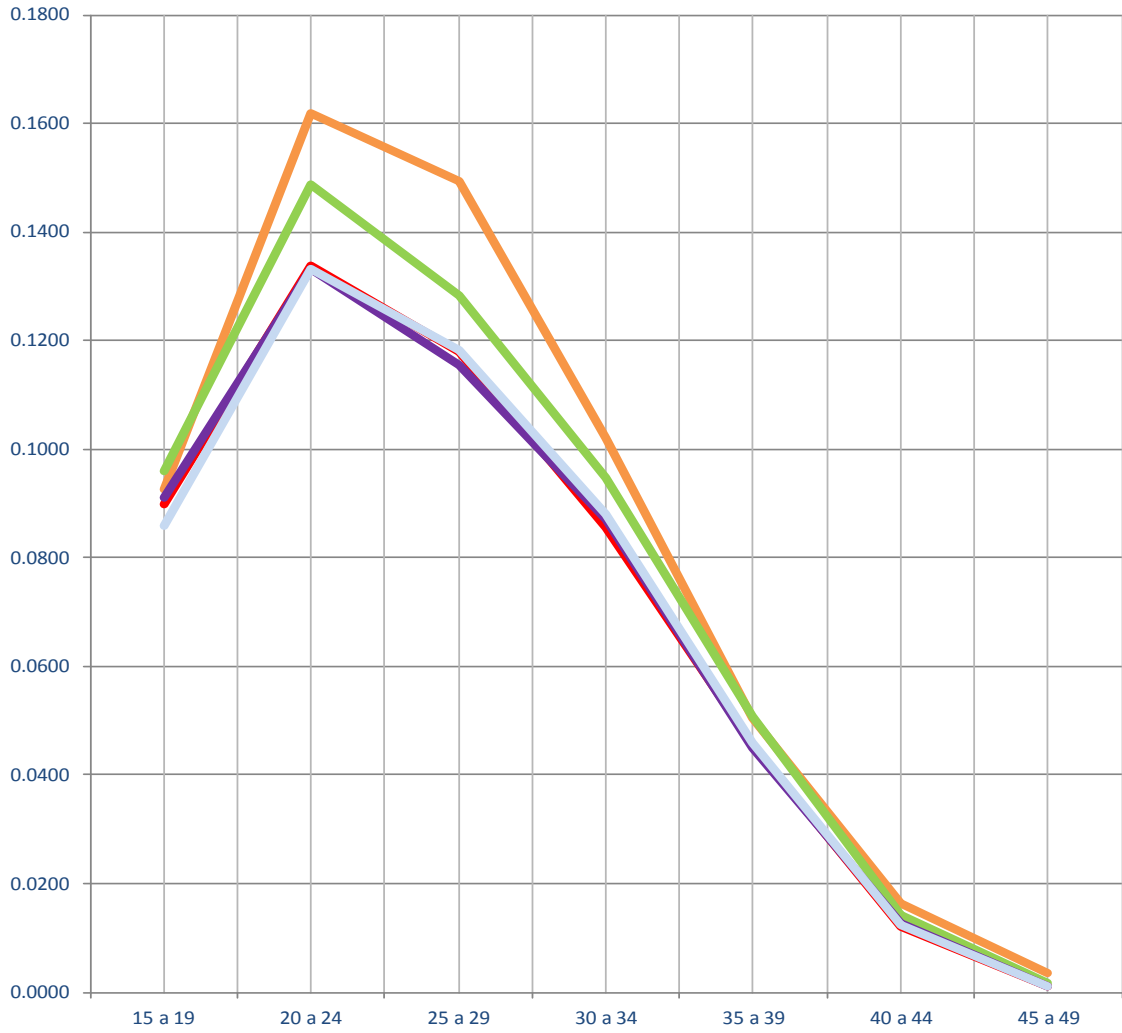

TASA ESPECÍFICA DE FECUNDIDAD EN LA REPÚBLICA, SEGÚN EDAD DE LA MADRE:
AÑOS 1990, 2000, 2010 Y 2013-14

Tasa específica de
fecundidad

Edad de la madre

1990 2000 2010 2013 2014