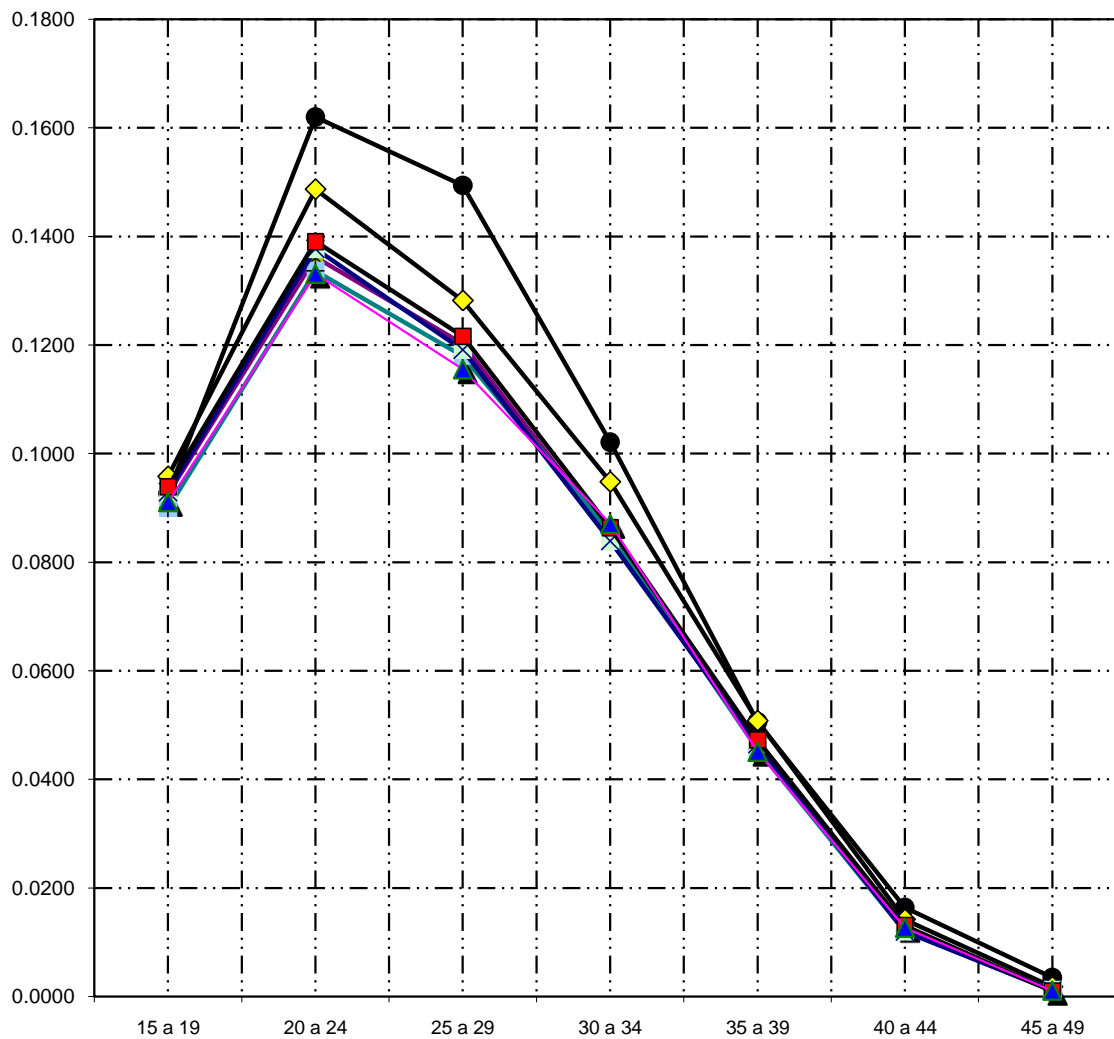

TASA ESPECÍFICA DE FECUNDIDAD EN LA REPÚBLICA, SEGÚN EDAD DE LA MADRE: AÑOS  
1990, 2000 Y 2009-13

Tasa específica de  
fecundidad (por mil)

Edad de la madre

● 1990    ◆ 2000    ✖ 2009    ⊕ 2010    ⊗ 2011    ■ 2012    ▲ 2013