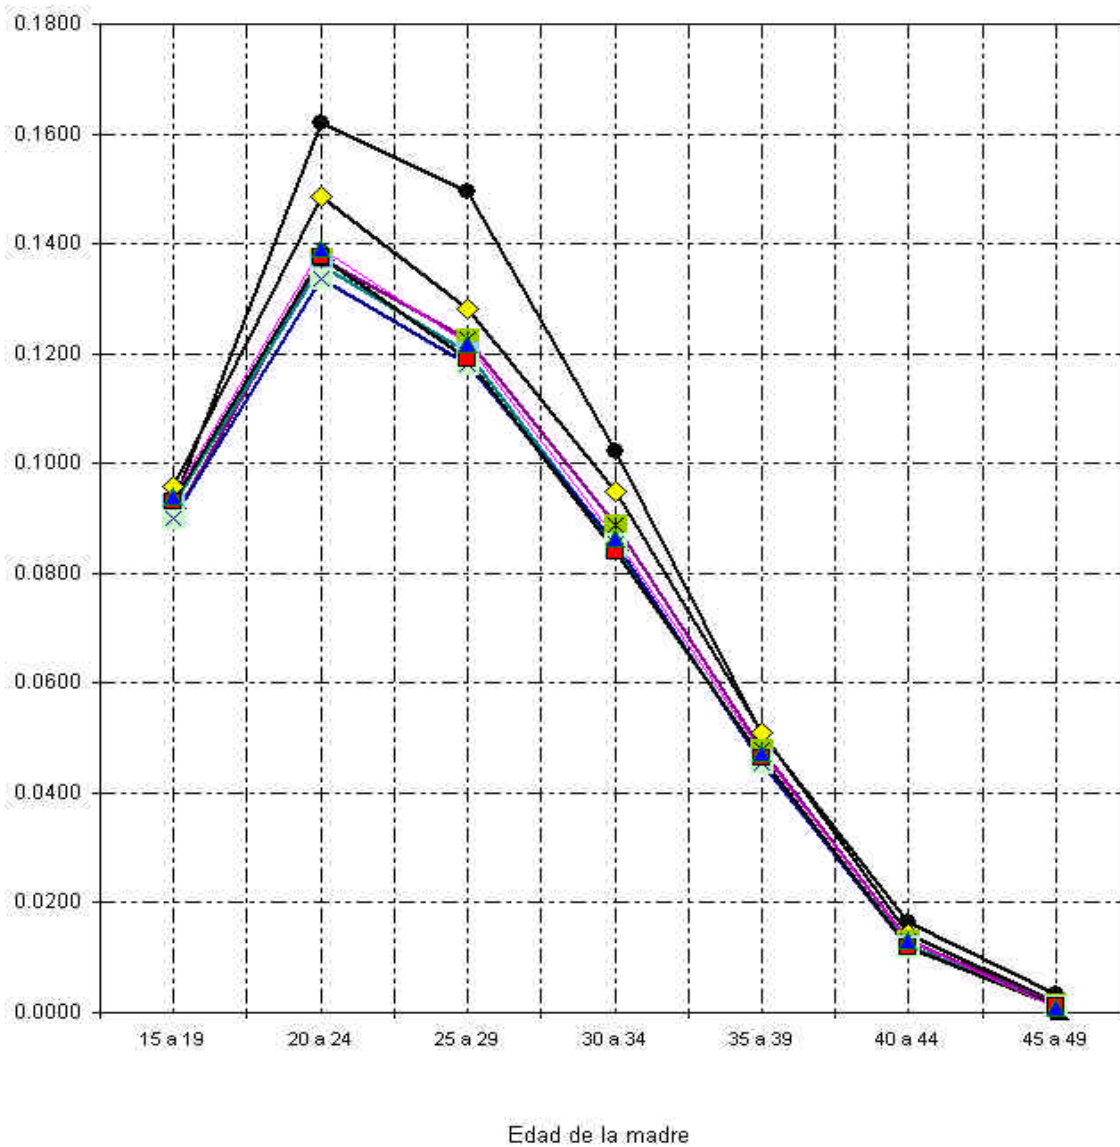

TASA ESPECÍFICA DE FECUNDIDAD EN LA REPÚBLICA, SEGÚN EDAD DE LA MADRE:
AÑOS 1990, 2000 Y 2008-12

Tasa específica de
fecundidad (por mil)

● 1990 ◆ 2000 ✖ 2008 + 2009 ✕ 2010 ■ 2011 ▲ 2012