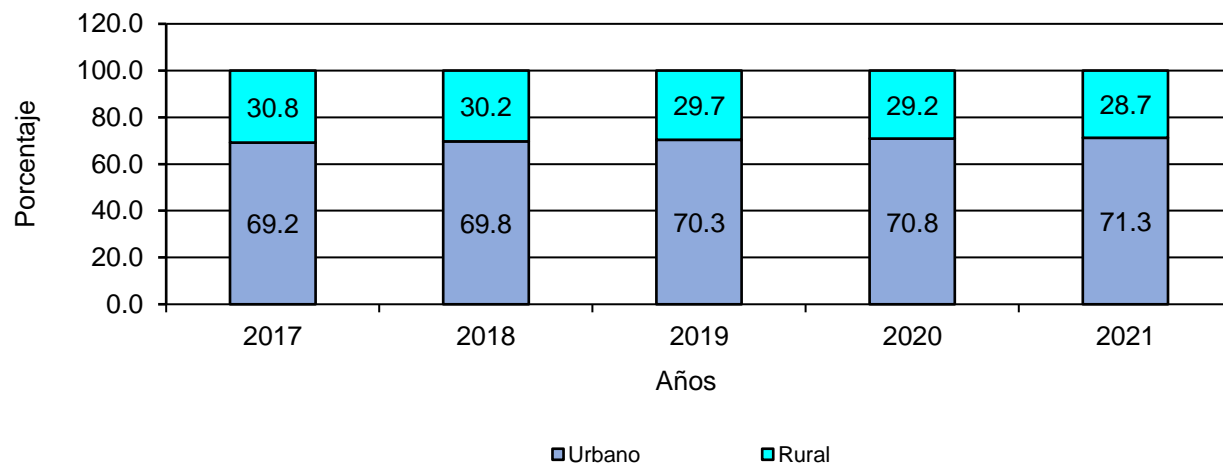

República de Panamá  
**CONTRALORÍA GENERAL DE LA REPÚBLICA**  
 Instituto Nacional de Estadística y Censo

**ESTIMACIÓN DE LA POBLACIÓN TOTAL EN LA REPÚBLICA,  
 POR ÁREA Y SEXO: AÑOS 2017-21**

Año	Total (1)	Área				Sexo		Índice de Masculinidad
		Urbana		Rural		Hombres	Mujeres	
		Número	Porcentaje	Número	Porcentaje			
2017	4,098,135	2,836,794	69.2	1,261,341	30.8	2,056,085	2,042,050	100.7
2018	4,158,783	2,901,275	69.8	1,257,508	30.2	2,085,950	2,072,833	100.6
2019	4,218,808	2,965,759	70.3	1,253,049	29.7	2,115,458	2,103,350	100.6
2020	4,278,500	3,030,244	70.8	1,248,256	29.2	2,144,802	2,133,698	100.5
2021	4,337,406	3,090,817	71.3	1,246,589	28.7	2,173,761	2,163,645	100.5

(1) Estimación de la población al 1 de julio con base en el Censo de Población del 2010.

**ESTIMACIÓN DE LA POBLACIÓN TOTAL EN LA REPÚBLICA, POR ÁREA:  
 AÑOS 2017-21**

**ESTIMACIÓN DE LA POBLACIÓN TOTAL EN LA REPÚBLICA, POR SEXO:  
 AÑOS 2017-21**