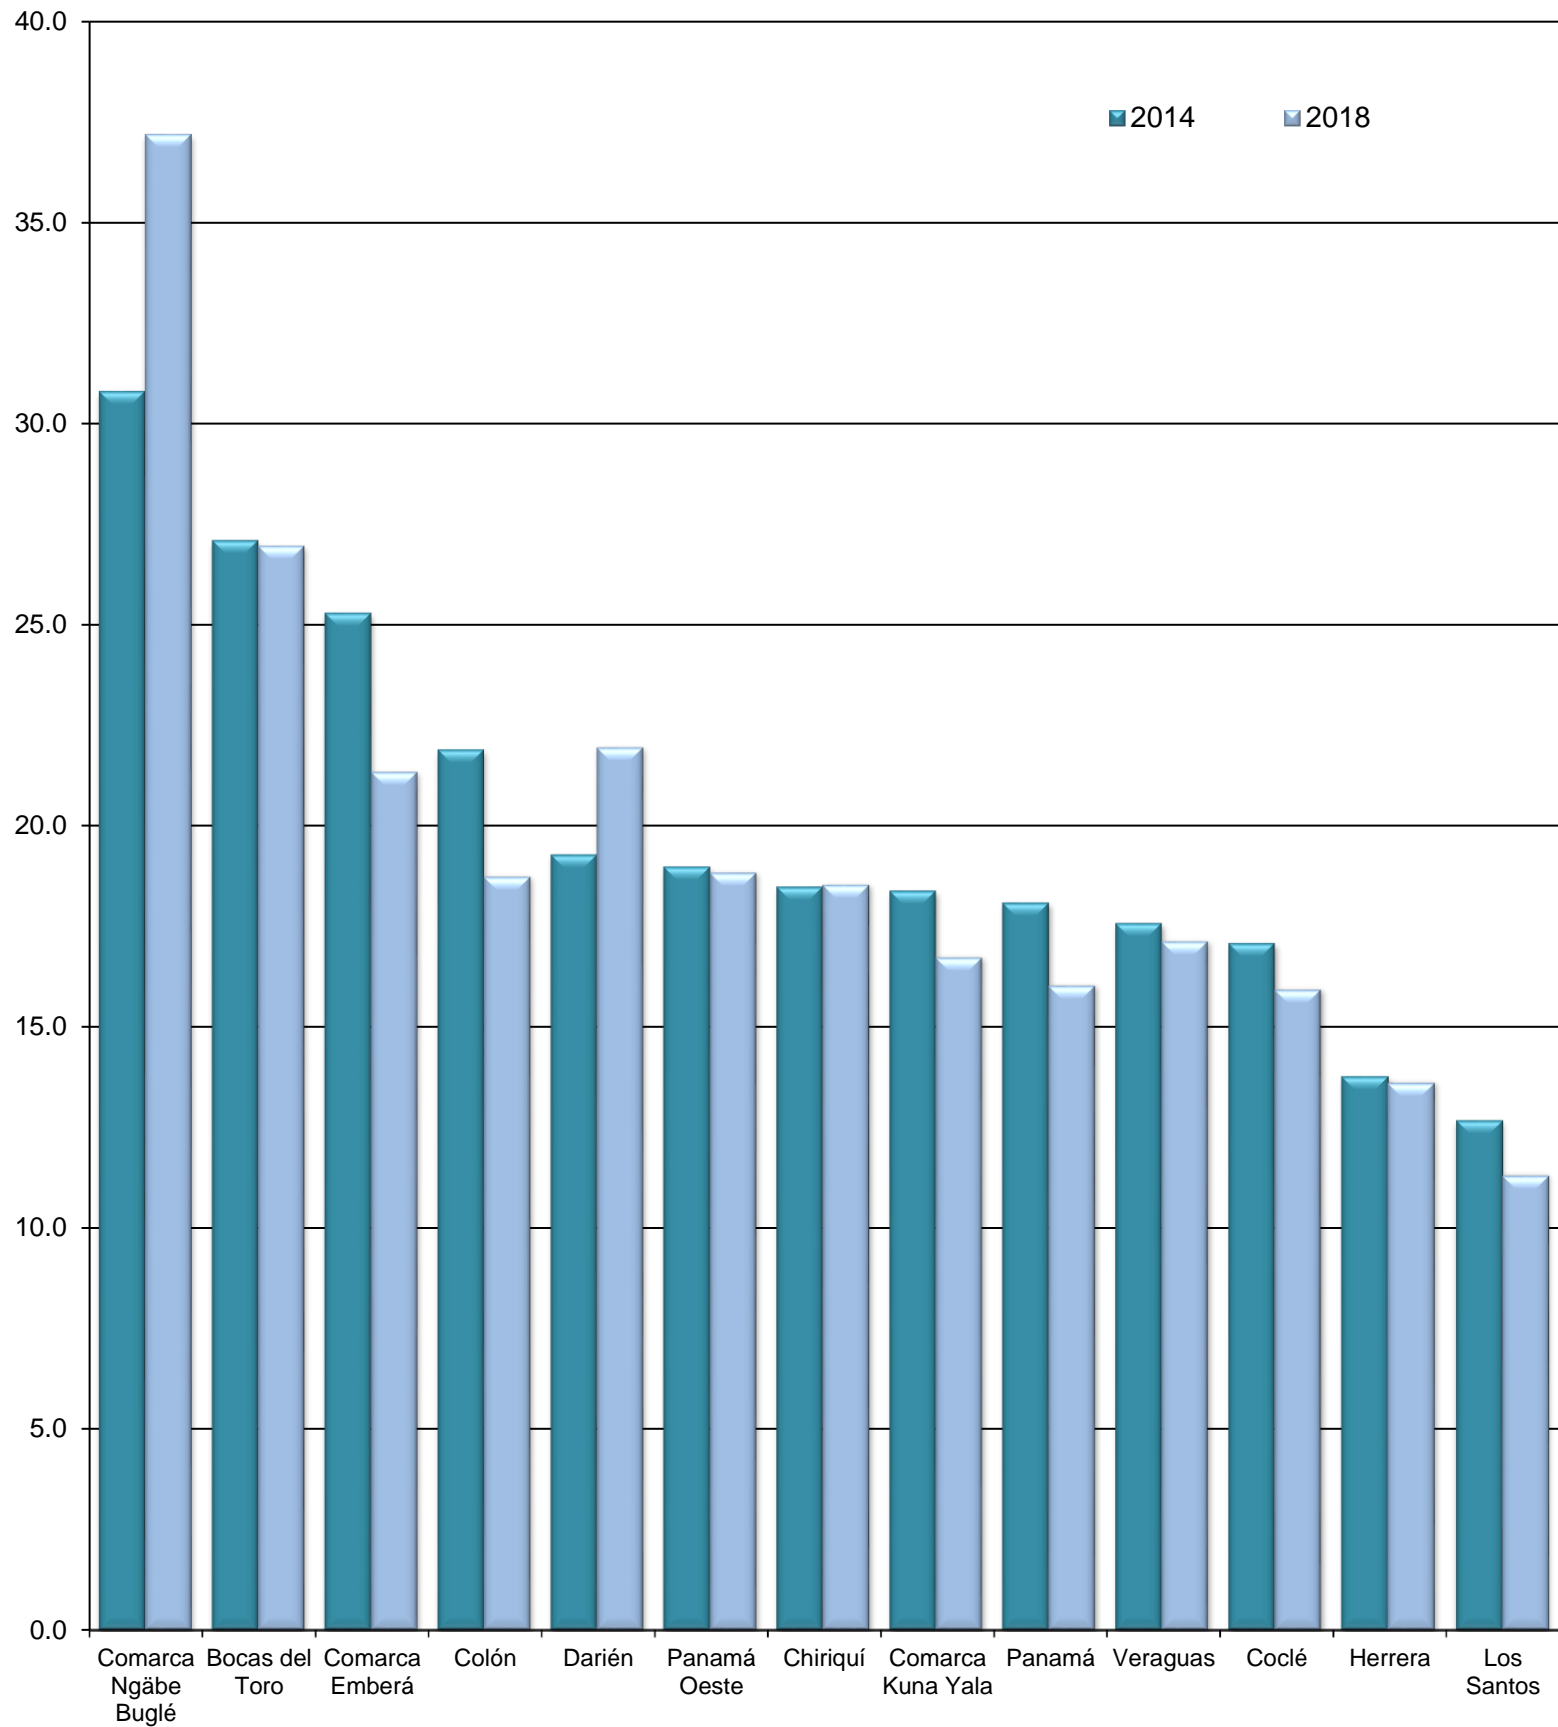

**TASA BRUTA DE NATALIDAD EN LA REPÚBLICA, POR PROVINCIA
Y COMARCA INDÍGENA DE RESIDENCIA:
AÑOS 2014 Y 2018**

Tasa bruta por
mil habitantes

Provincia y comarca indígena de residencia