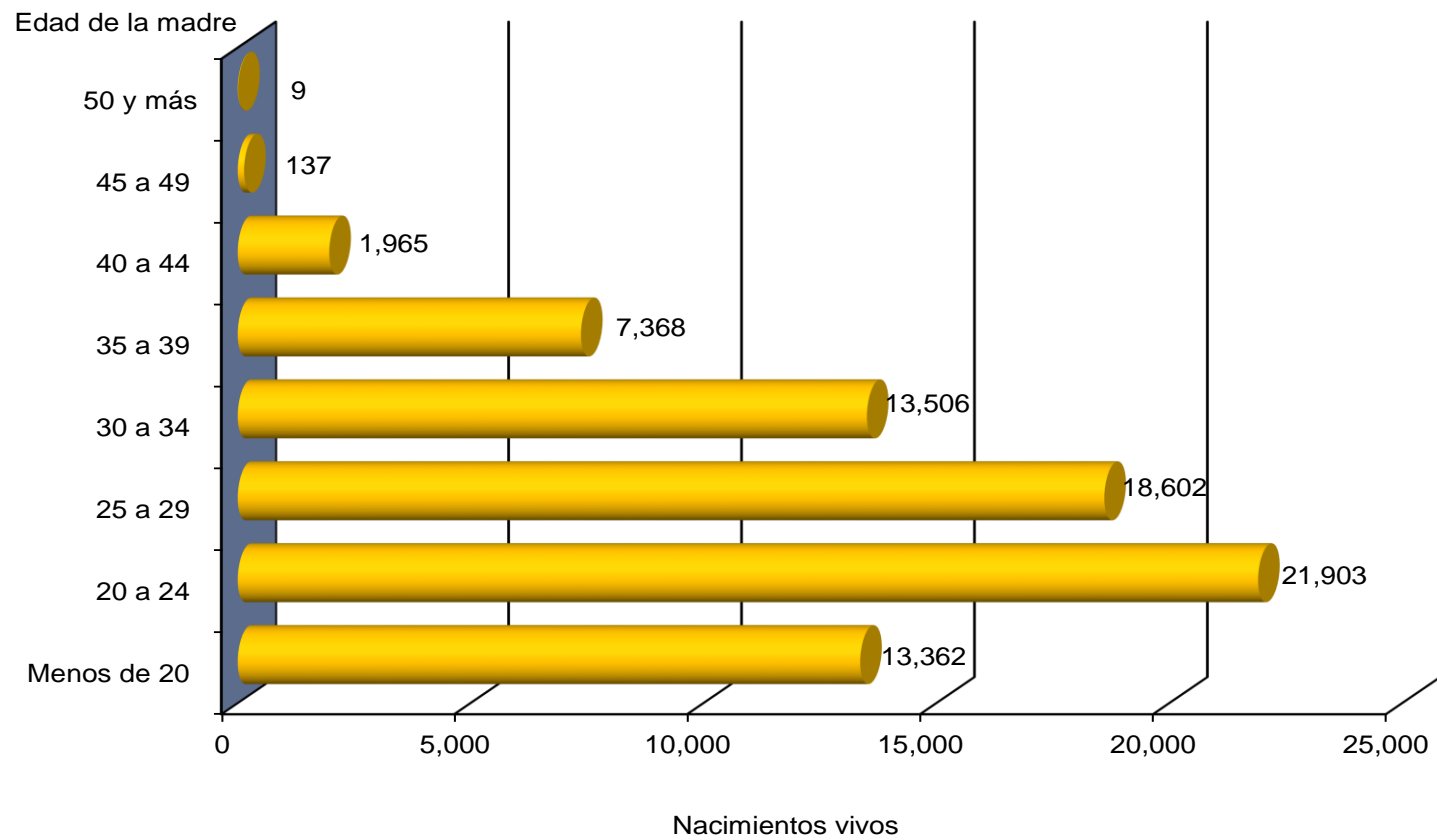

NACIMIENTOS VIVOS EN LA REPÚBLICA, POR EDAD DE LA MADRE: AÑO 2018

NOTA: Se excluyen las edades no especificadas.

PORCENTAJE DE NACIMIENTOS VIVOS EN LA REPÚBLICA, POR PAÍS DE NACIONALIDAD DE LA MADRE: AÑO 2018

NOTA: Se excluyen los porcentajes de nacimientos que corresponden a país de nacionalidad de la madre no especificada o no declarada.