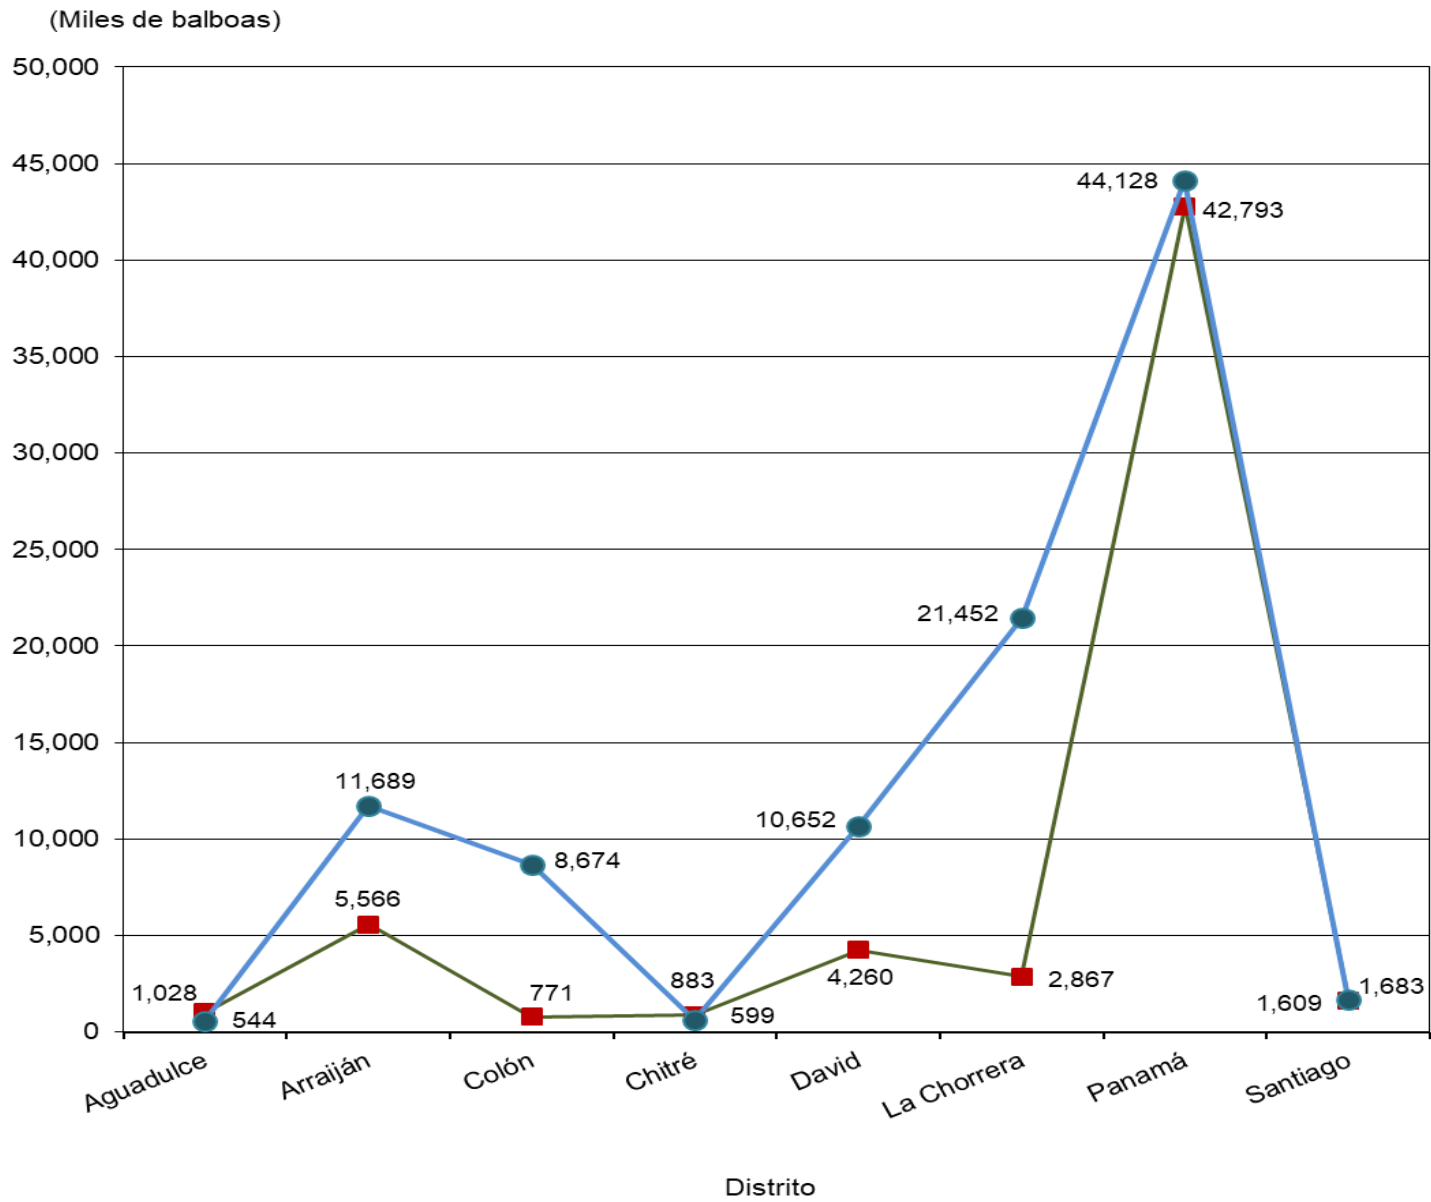

República de Panamá
CONTRALORÍA GENERAL DE LA REPÚBLICA
Instituto Nacional de Estadística y Censo

**COSTO DE LAS CONSTRUCCIONES, ADICIONES Y REPARACIONES
PARTICULARES EN ALGUNOS DISTRITOS DE LA REPÚBLICA:
ENERO 2022-23**

(P) Cifras preliminares.
(R) Cifras revisadas.

■ 2022 ● 2023 (P)