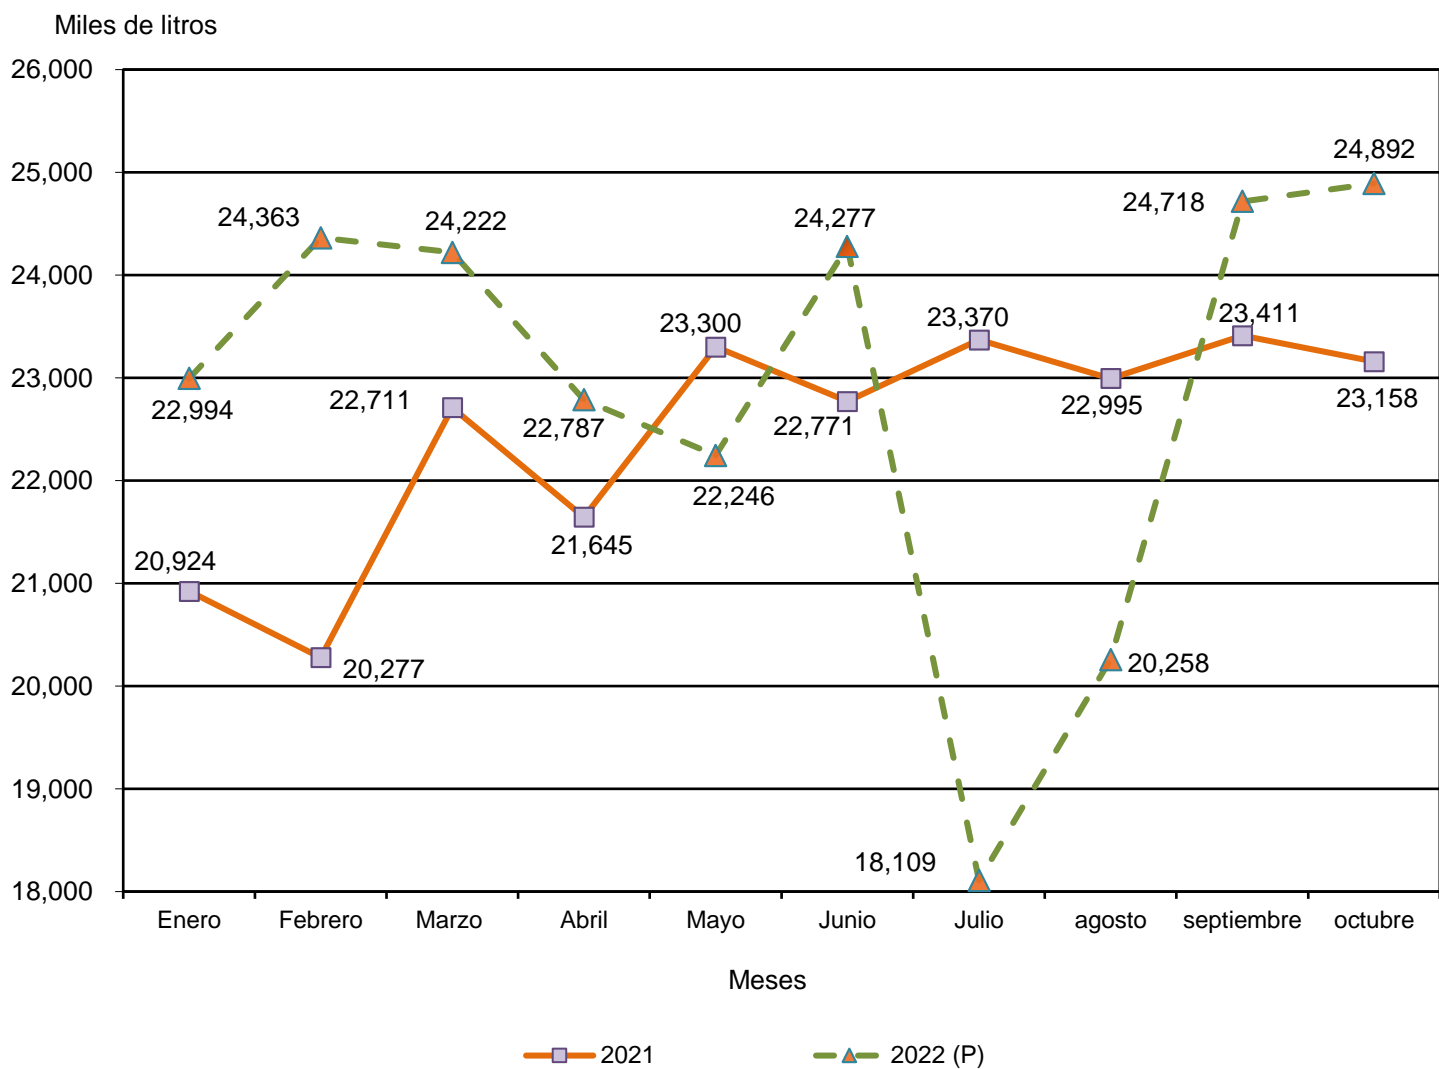

República de Panamá
CONTRALORÍA GENERAL DE LA REPÚBLICA
 Instituto Nacional de Estadística y Censo

**PRODUCCIÓN DE BEBIDAS ALCOHÓLICAS EN LA REPÚBLICA:
 ENERO A OCTUBRE DE 2021-22**

(P) Cifras preliminares.