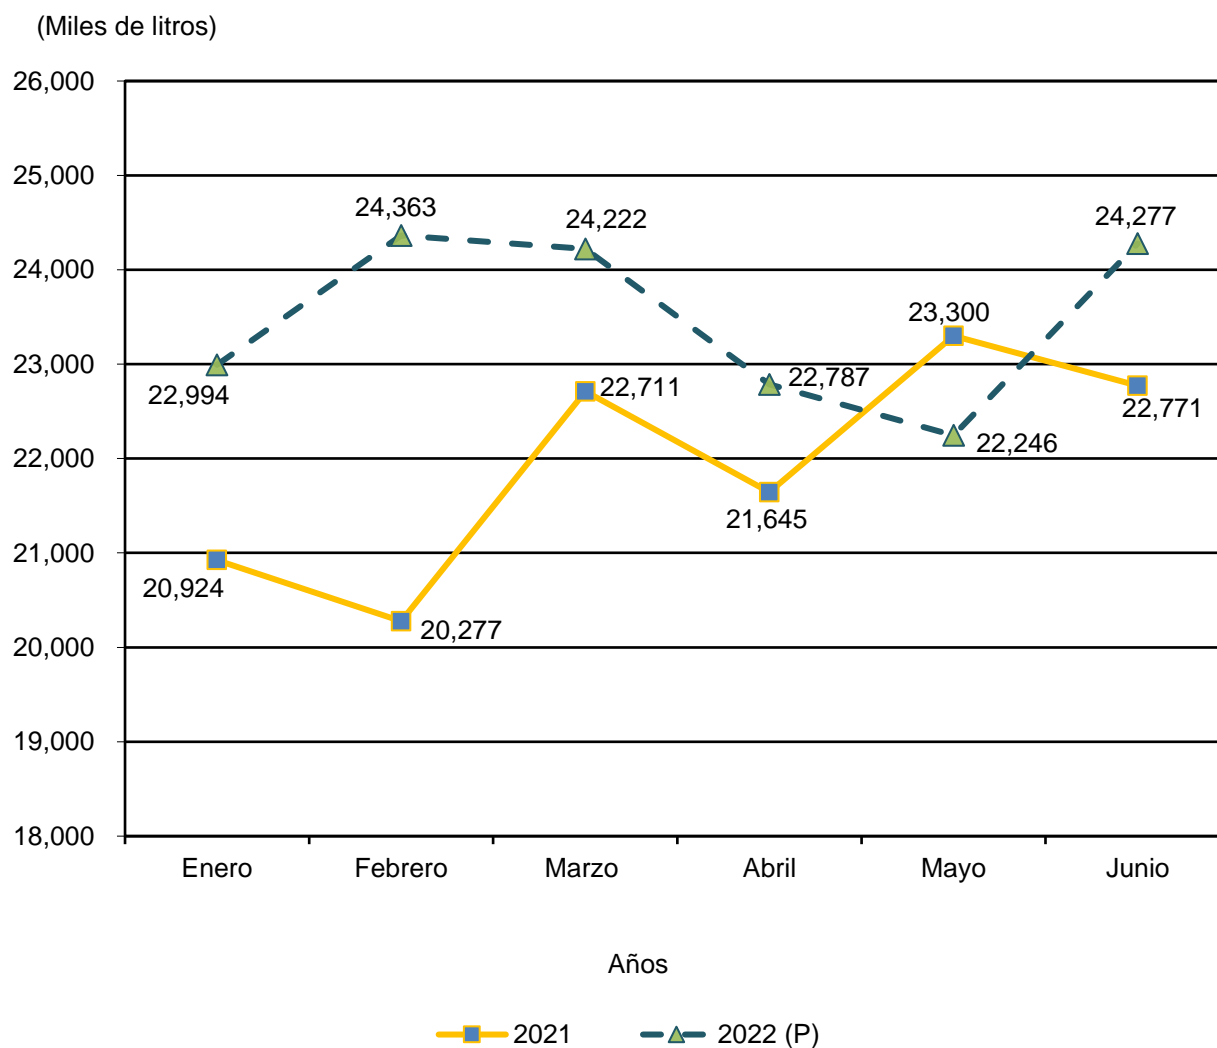

República de Panamá
CONTRALORÍA GENERAL DE LA REPÚBLICA
Instituto Nacional de Estadística y Censo

**PRODUCCIÓN DE BEBIDAS ALCOHÓLICAS EN LA REPÚBLICA:
ENERO A JUNIO DE 2021-22**

(P) Cifras preliminares.