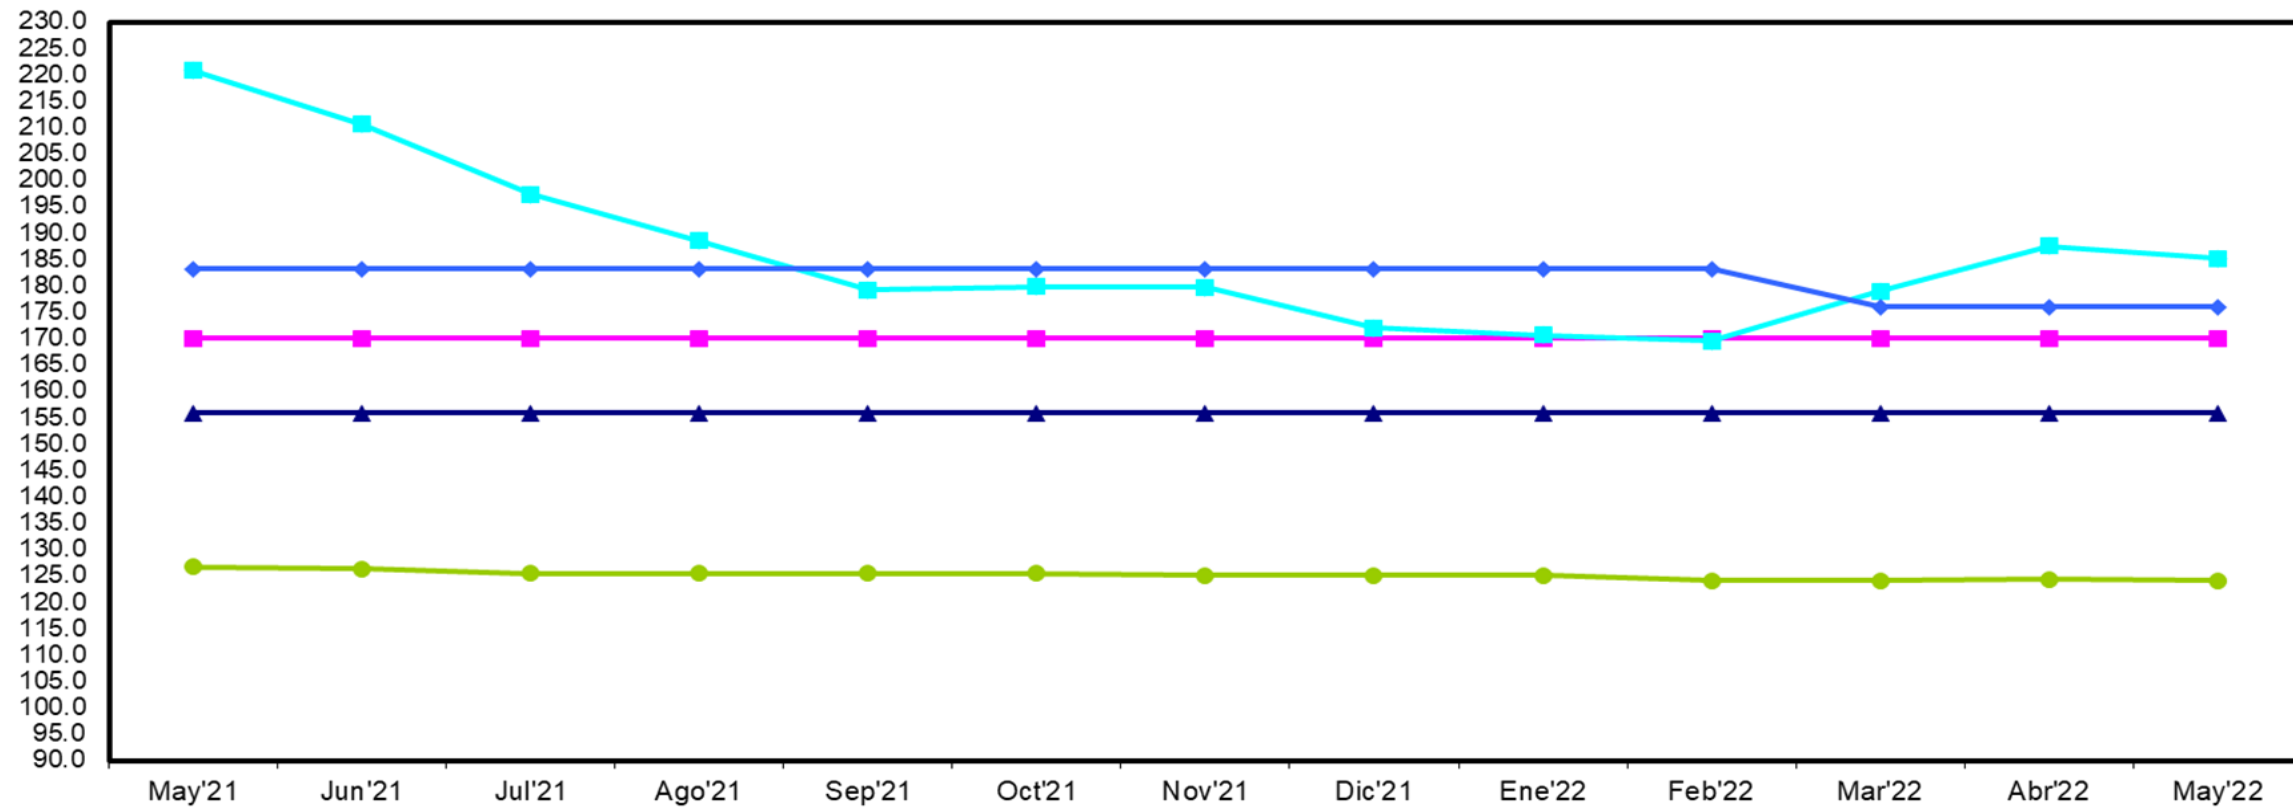

ÍNDICES DE PRECIOS AL POR MENOR DE ALGUNOS MATERIALES DE CONSTRUCCIÓN (IPMC), DISPONIBLES EN LOS DISTRITOS DE PANAMÁ Y SAN MIGUELITO: MAYO - DICIEMBRE DE 2021 Y ENERO - MAYO DE 2022

▲ Arena    ■ Piedra N°4    ● Cemento gris    ■ Varilla de acero de 1/2''    ◆ Hormigón premezclado