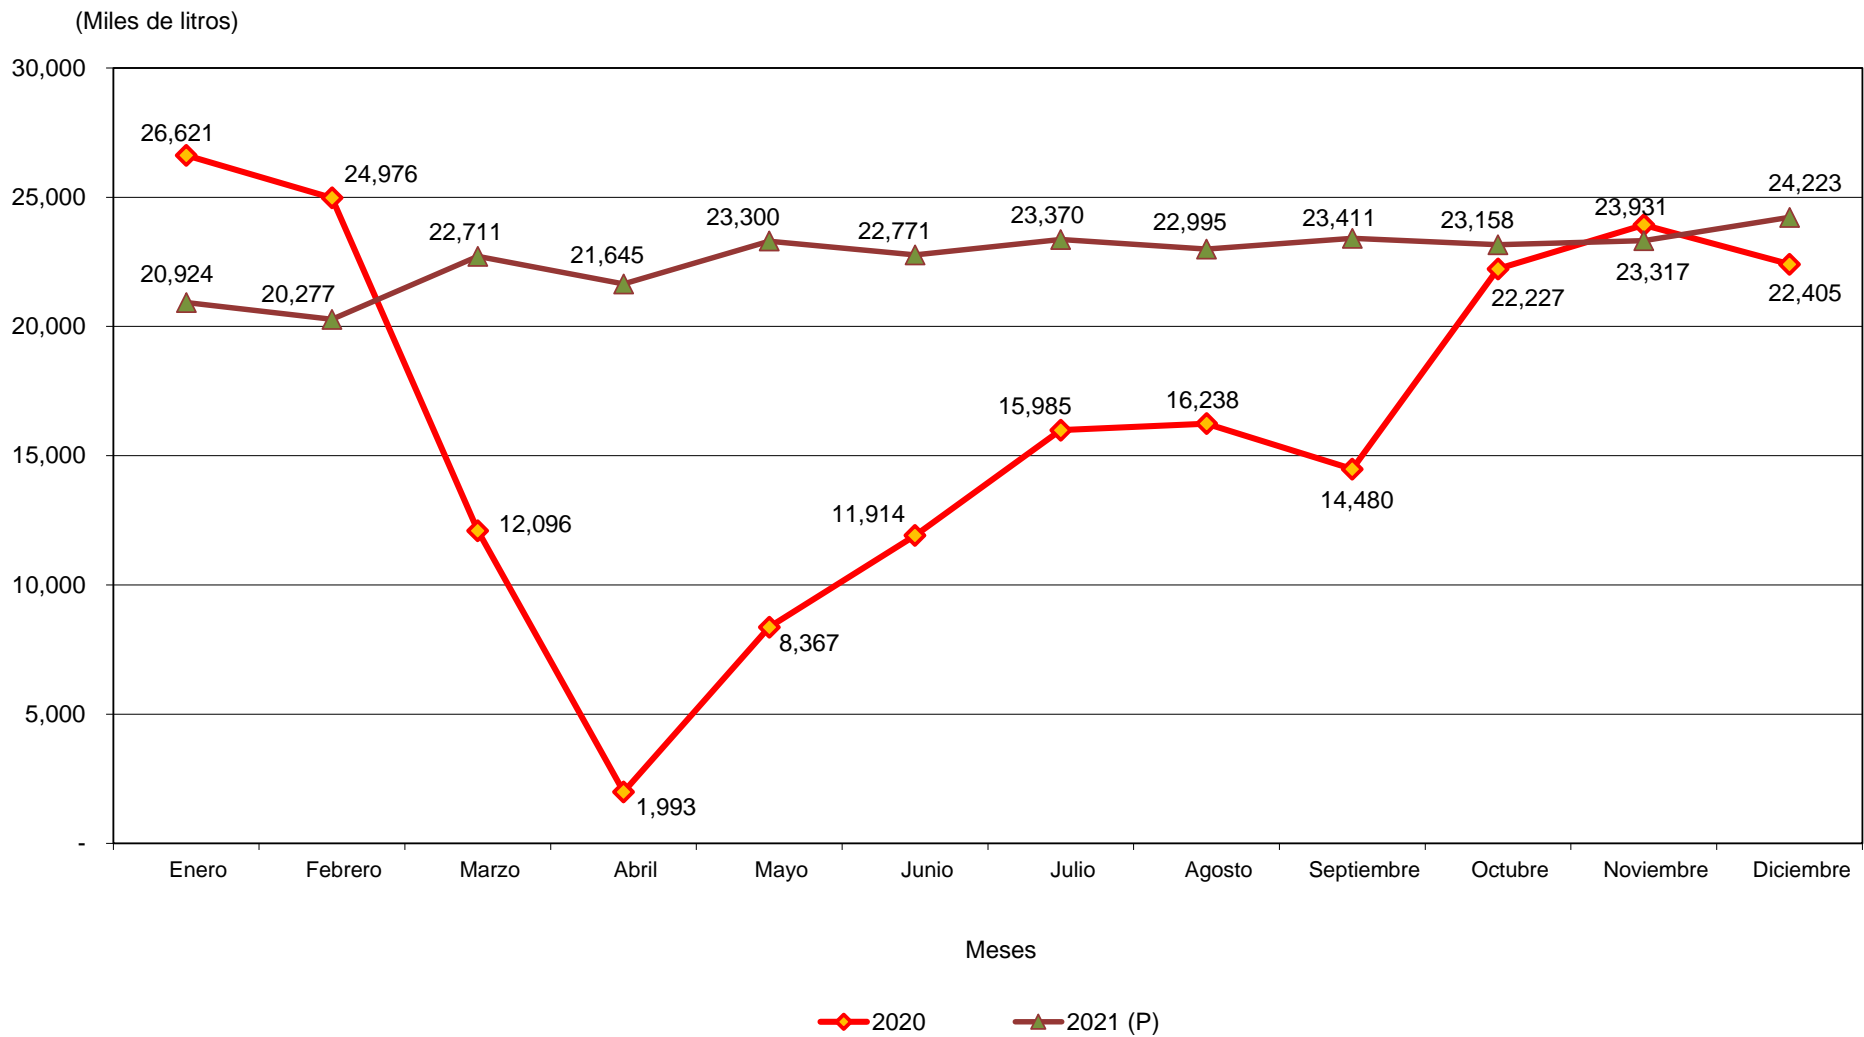

República de Panamá  
**CONTRALORÍA GENERAL DE LA REPÚBLICA**  
Instituto Nacional de Estadística y Censo

**PRODUCCIÓN DE BEBIDAS ALCOHÓLICAS EN LA REPÚBLICA:  
ENERO A DICIEMBRE DE 2020-21**

(P) Cifras preliminares.