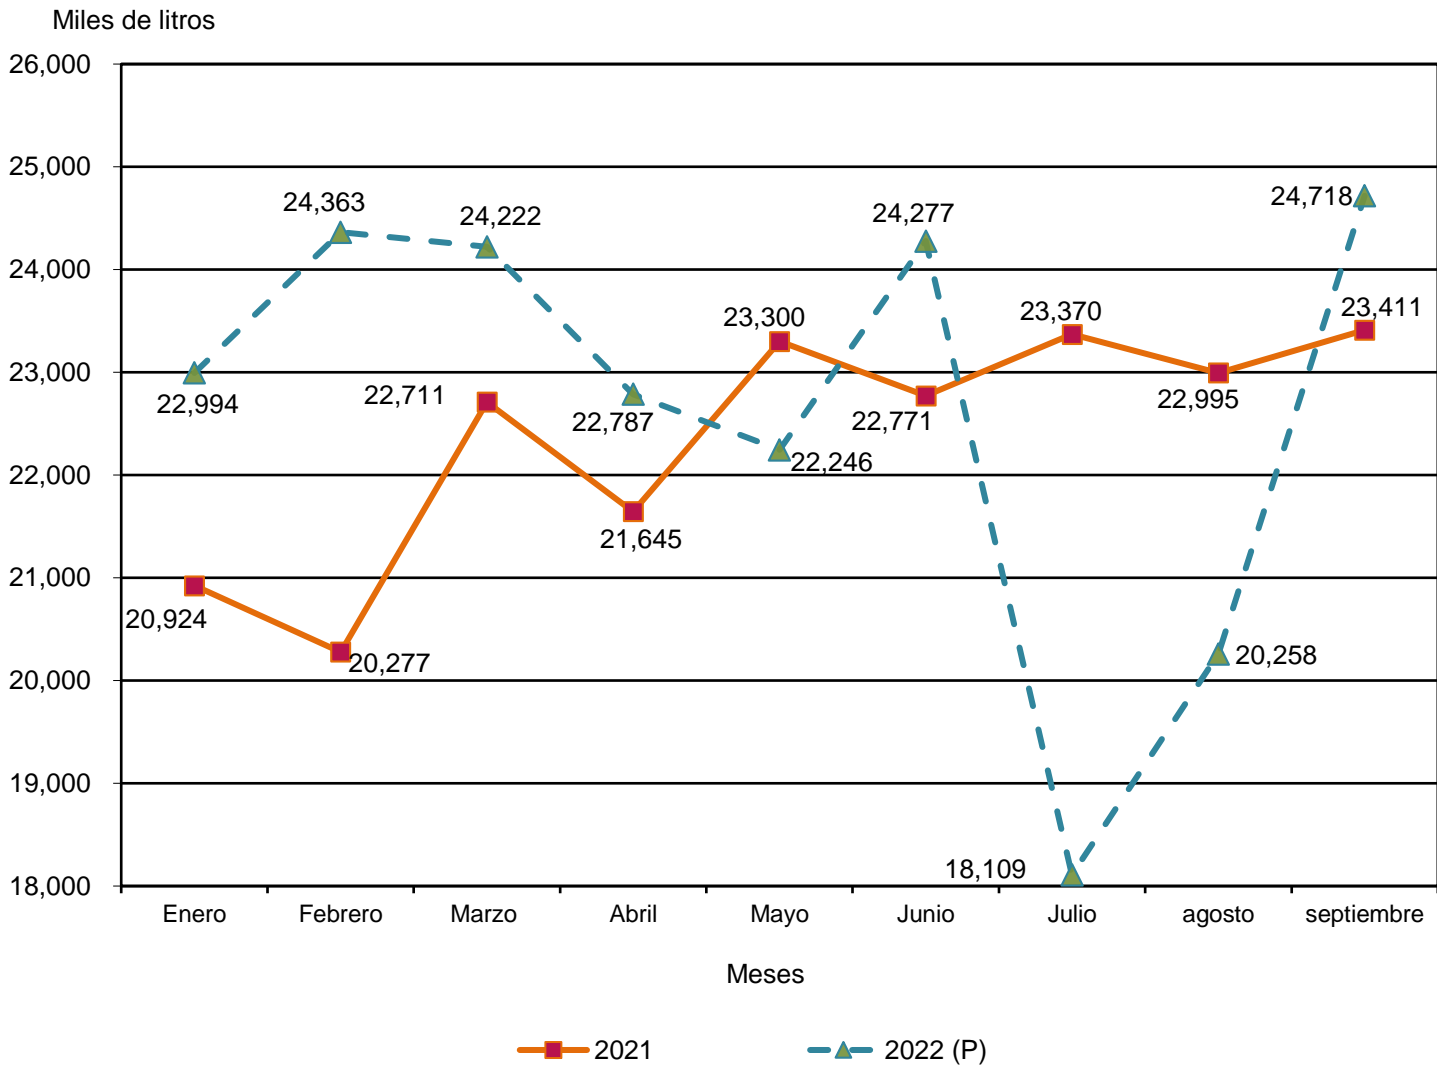

República de Panamá
CONTRALORÍA GENERAL DE LA REPÚBLICA
Instituto Nacional de Estadística y Censo

**PRODUCCIÓN DE BEBIDAS ALCOHÓLICAS EN LA REPÚBLICA:
ENERO A SEPTIEMBRE DE 2021-22**

(P) Cifras preliminares.