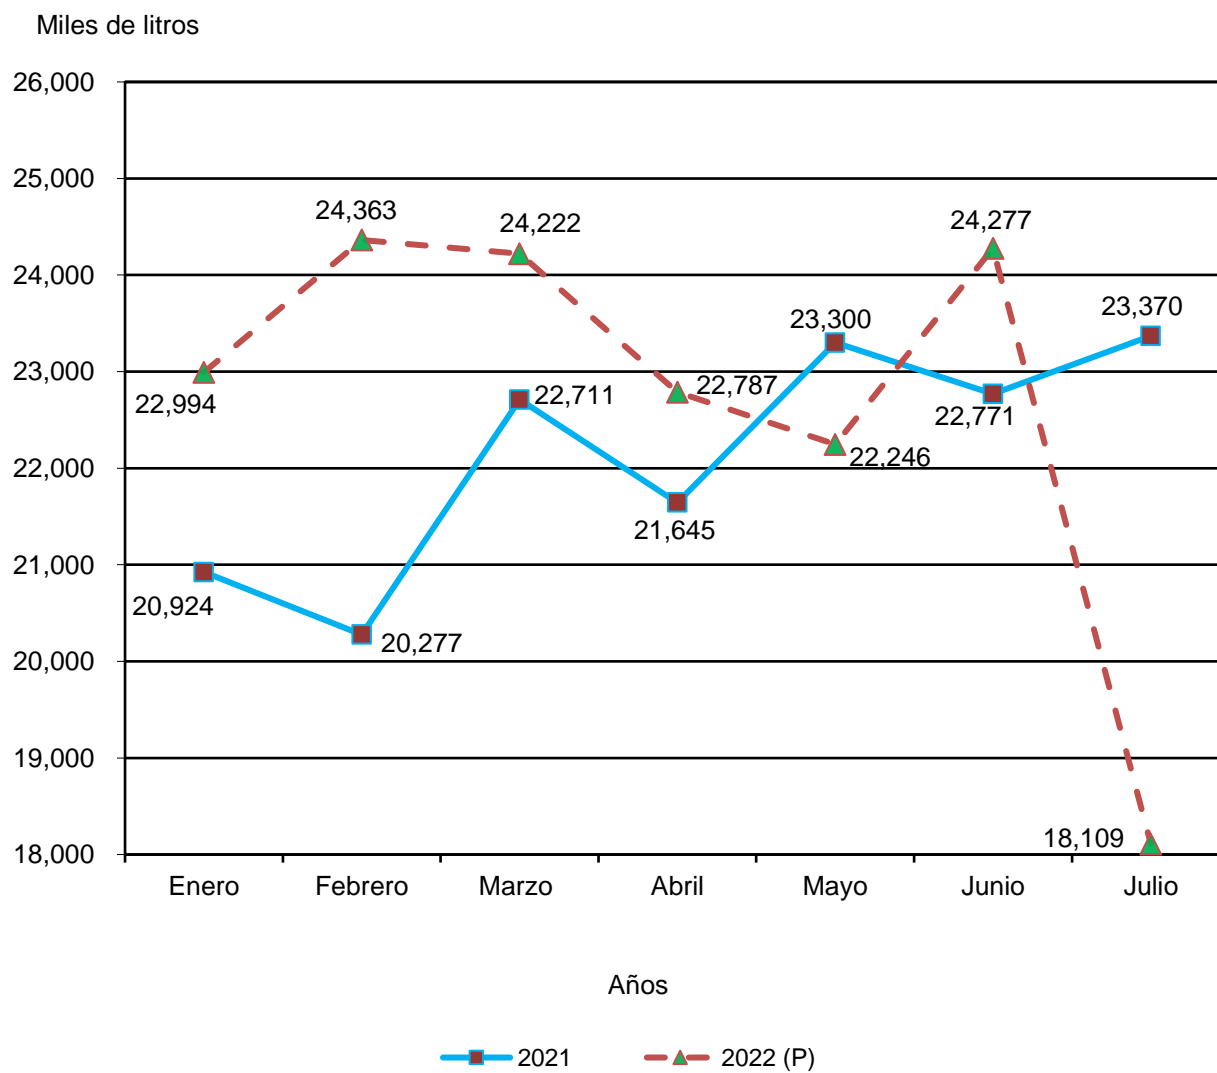

República de Panamá  
**CONTRALORÍA GENERAL DE LA REPÚBLICA**  
Instituto Nacional de Estadística y Censo

**PRODUCCIÓN DE BEBIDAS ALCOHÓLICAS EN LA REPÚBLICA:  
ENERO A JULIO DE 2021-22**

(P) Cifras preliminares.