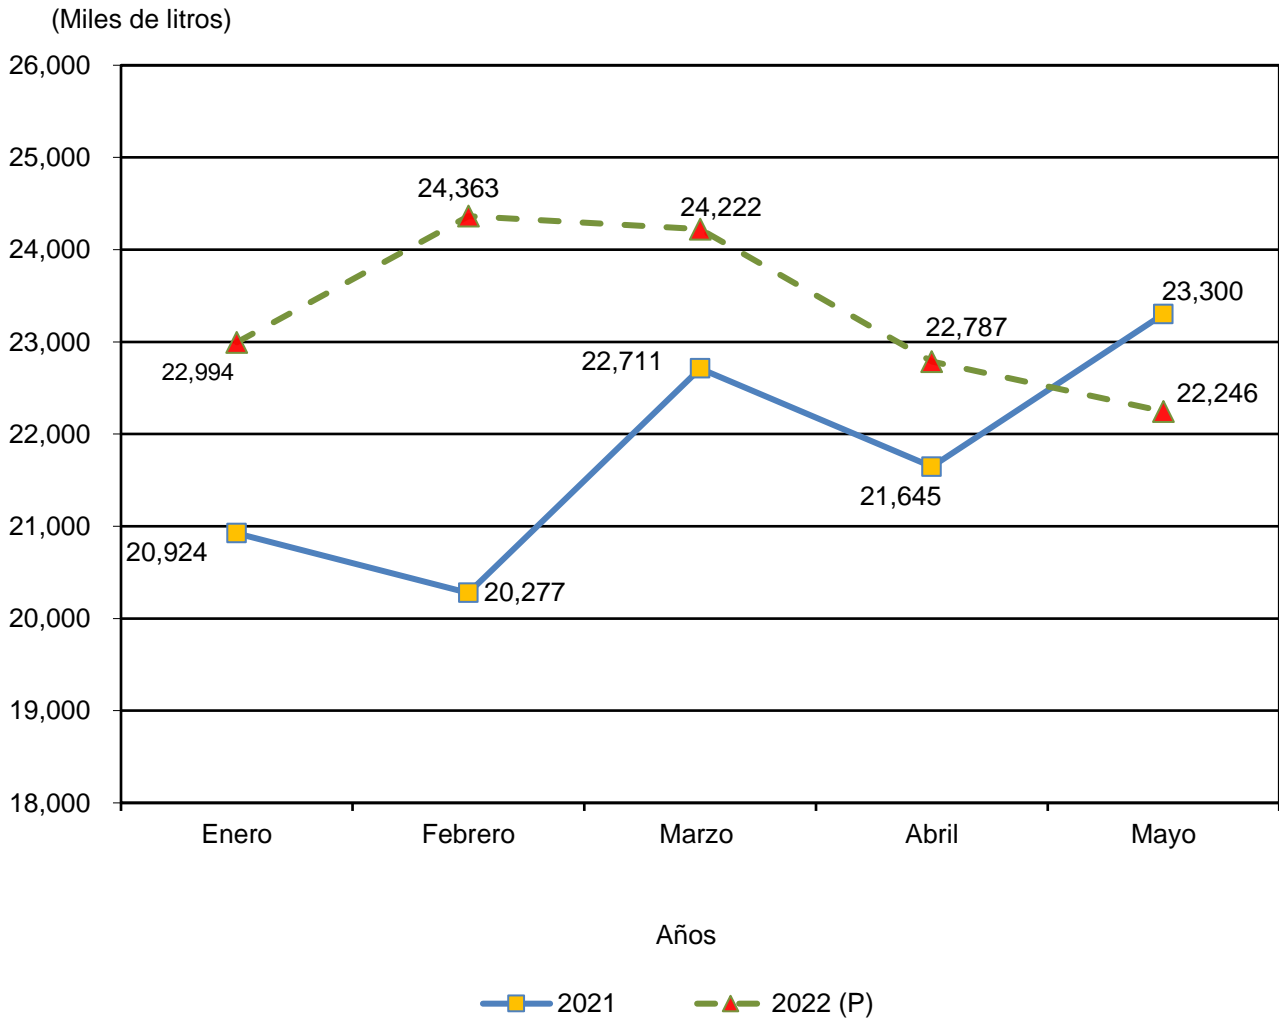

República de Panamá
CONTRALORÍA GENERAL DE LA REPÚBLICA
Instituto Nacional de Estadística y Censo

**PRODUCCIÓN DE BEBIDAS ALCOHÓLICAS EN LA REPÚBLICA:
ENERO A MAYO DE 2021-22**

(P) Cifras preliminares.