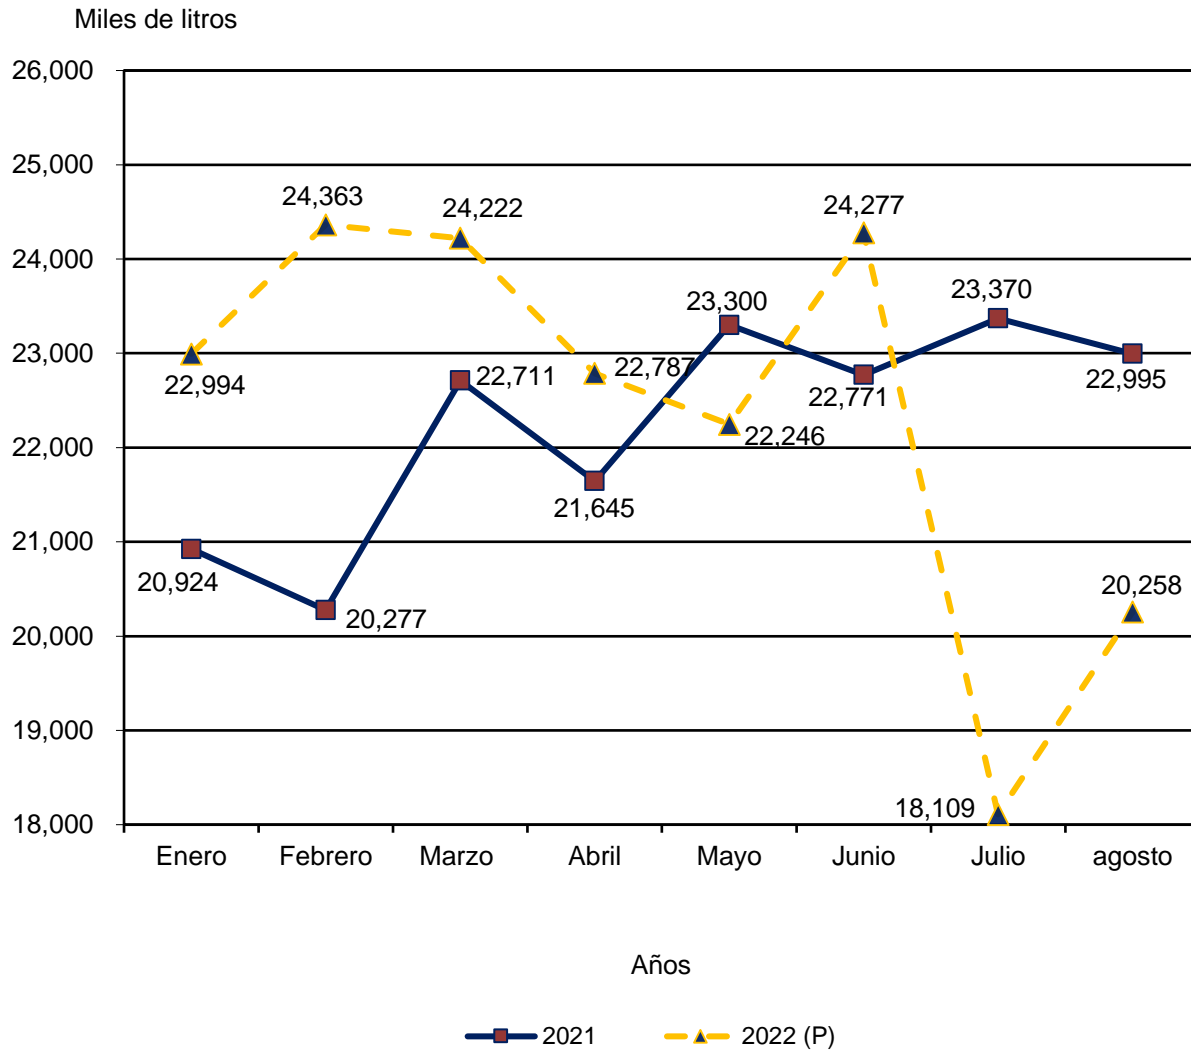

República de Panamá  
**CONTRALORÍA GENERAL DE LA REPÚBLICA**  
Instituto Nacional de Estadística y Censo

**PRODUCCIÓN DE BEBIDAS ALCOHÓLICAS EN LA REPÚBLICA:  
ENERO A AGOSTO DE 2021-22**

(P) Cifras preliminares.