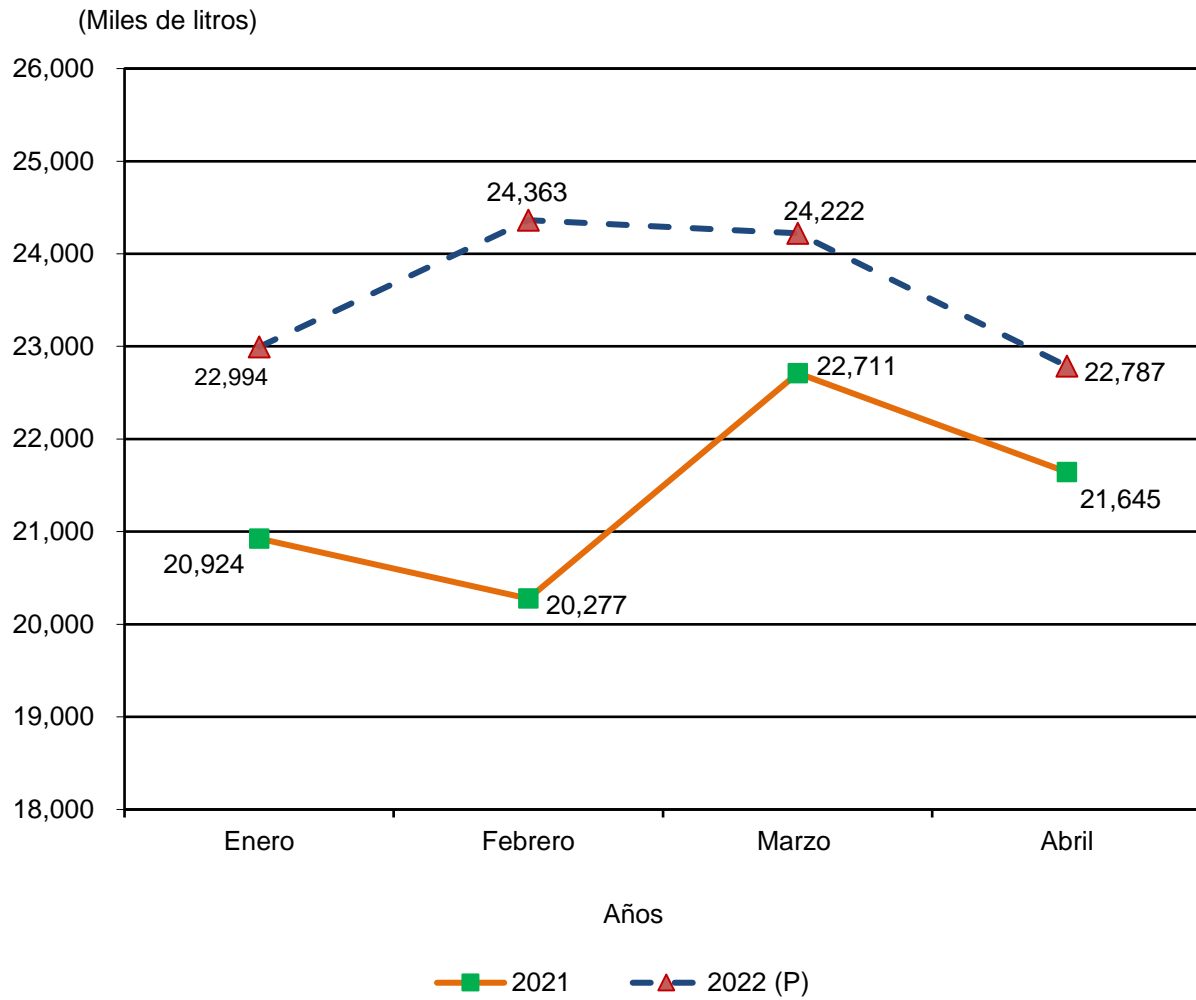

República de Panamá
CONTRALORÍA GENERAL DE LA REPÚBLICA
Instituto Nacional de Estadística y Censo

**PRODUCCIÓN DE BEBIDAS ALCOHÓLICAS EN LA REPÚBLICA:
ENERO A ABRIL DE 2021-22**

(P) Cifras preliminares.