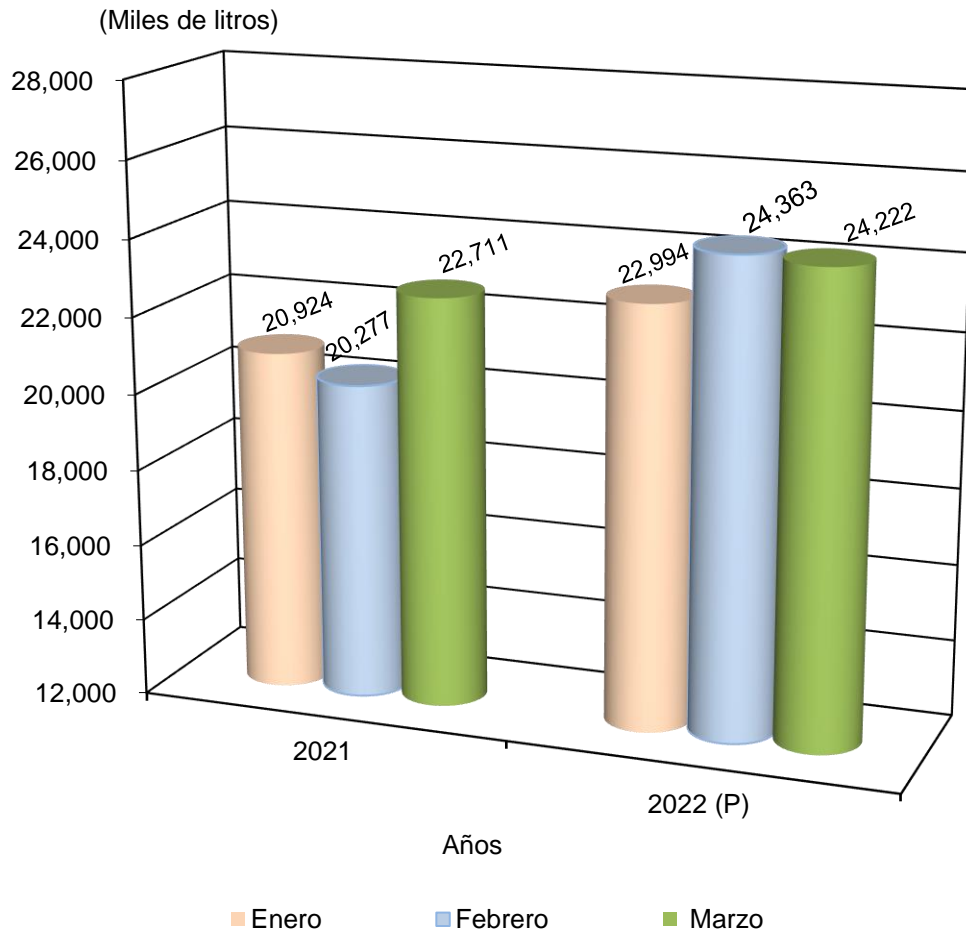

República de Panamá
CONTRALORÍA GENERAL DE LA REPÚBLICA
Instituto Nacional de Estadística y Censo

**PRODUCCIÓN DE BEBIDAS ALCOHÓLICAS EN LA REPÚBLICA:
ENERO A MARZO DE 2021-22 (P)**

(P) Cifras preliminares.