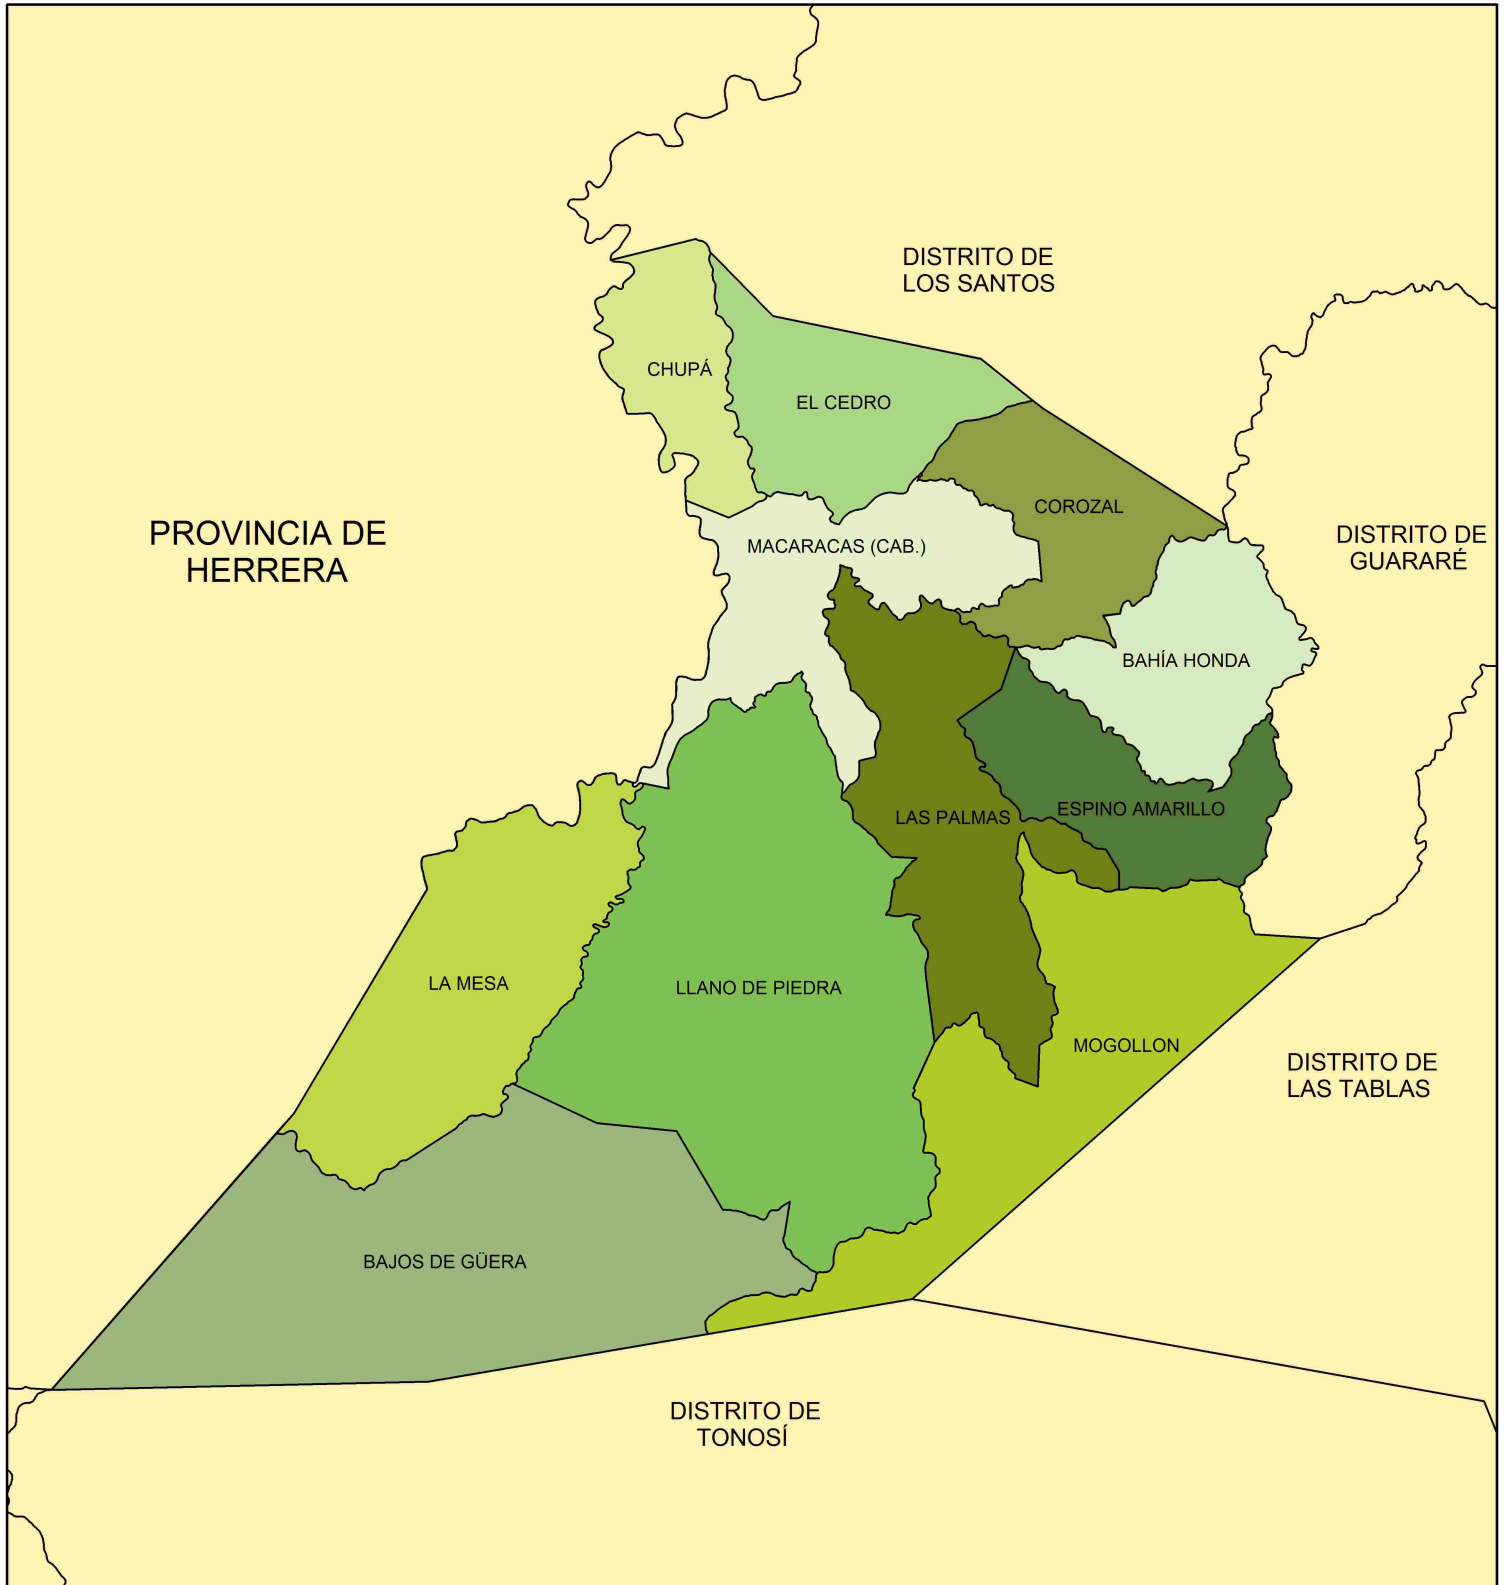

**DIVISION POLÍTICA ADMINISTRATIVA DE LA REPÚBLICA DE PANAMÁ,
PROVINCIA DE LOS SANTOS, DISTRITO DE MACARACAS
POR CORREGIMIENTO AÑO: 2010**

Localización Regional

Escala Gráfica 1:200,000

ELABORADO POR LA SECCION DE CARTOGRAFIA
INSTITUTO NACIONAL DE ESTADISTICA Y CENSO
CONTRALORIA GENERAL DE LA REPUBLICA