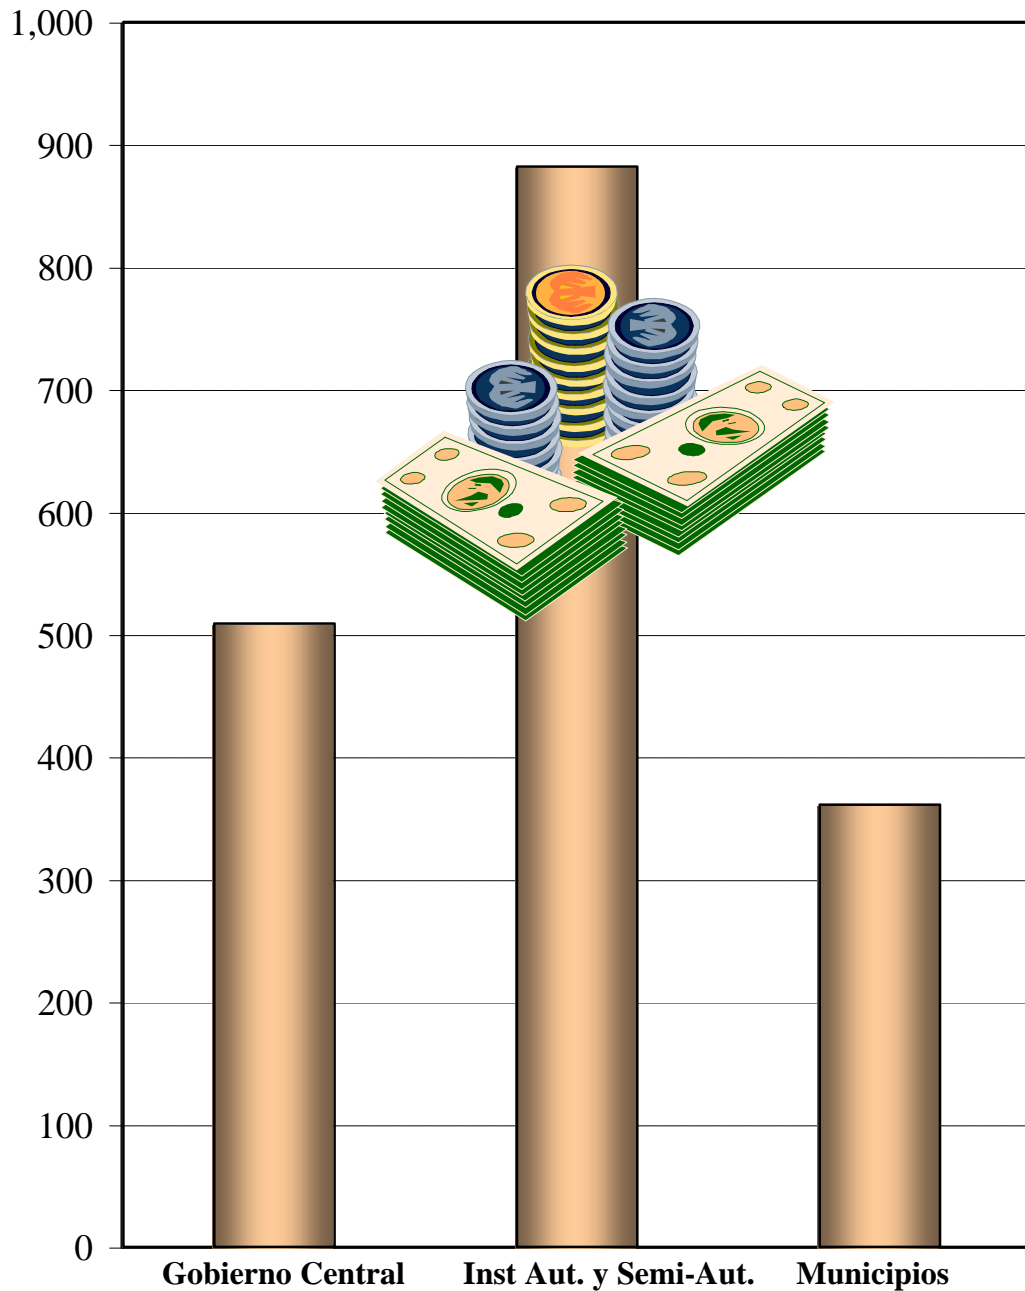

SUELDO MEDIO MENSUAL DE LOS EMPLEADOS DEL GOBIERNO CENTRAL, INSTITUCIONES AUTÓNOMAS, SEMI-AUTÓNOMAS Y MUNICIPIOS: AGOSTO DE 2004

Balboas

■ Sueldo Medio Mensual	B/.508.64	B/.881.87	B/.361.26
------------------------	-----------	-----------	-----------